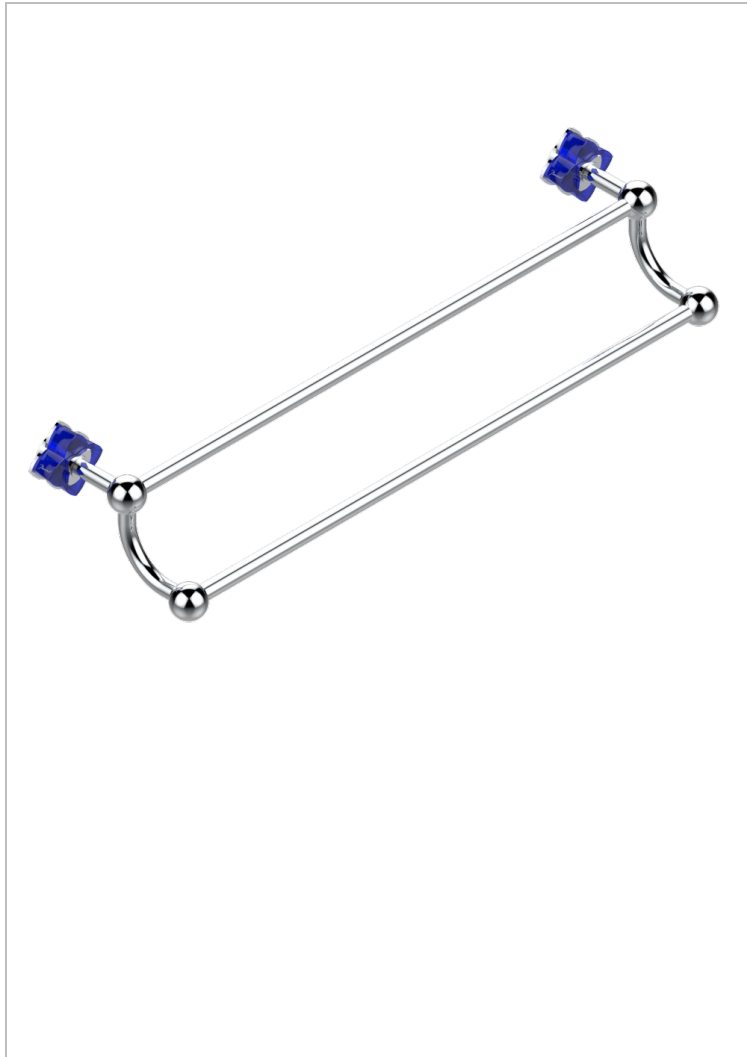

# PETALE DE CRISTAL BLEU

U6B-516/60

Porte-serviettes avec 2 barres fixes long. 600 mm

THG<sup>®</sup>  
PARIS

## CARACTÉRISTIQUES

- Pétale de Cristal bleu
- Porte-serviettes avec 2 barres fixes long. 600 mm

## FINITIONS DISPONIBLES

Bronze clair - D01  
Chromé - A02  
Chromé / doré - G02  
Chromé mat - C02  
Doré brillant - F01  
Doré mat - F07

Nickel brillant - B01  
Nickel mat - C01  
Noir mat céramique - D30  
Or pâle - F30  
Or pâle mat - F31  
Pvd blush - H62

Pvd umber mat - H67  
Vieux cuivre rouge mat - H07  
Vieux nickel - H28