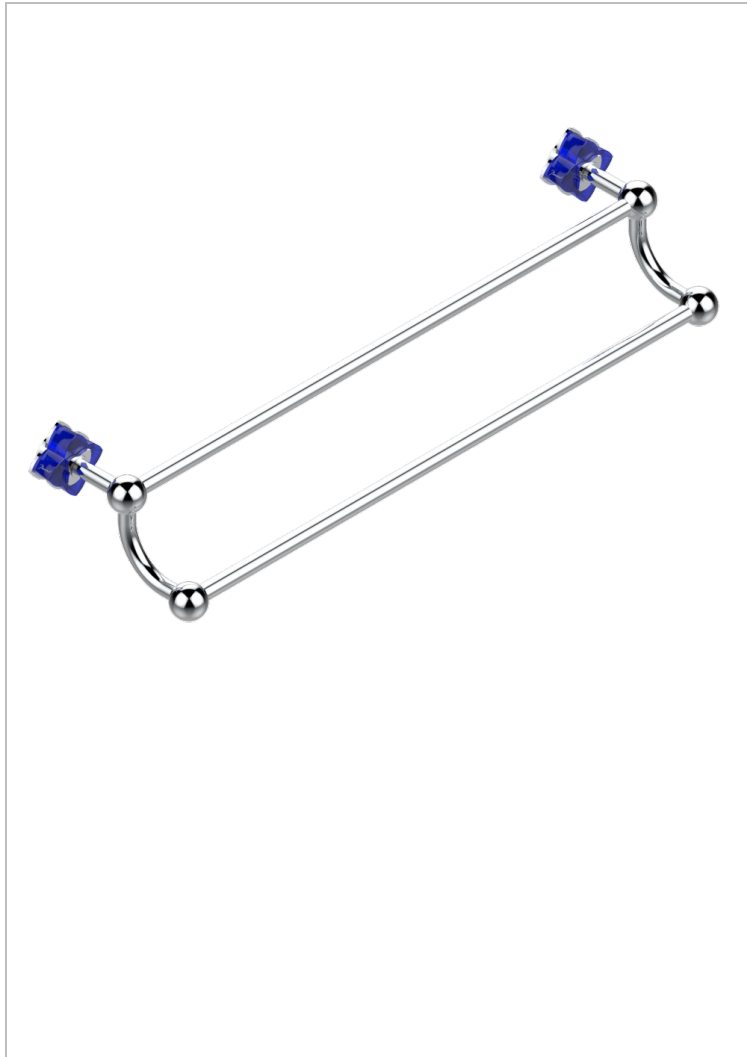

PETALE DE CRISTAL BLEU

U6B-516/60

Porte-serviettes avec 2 barres fixes long. 600 mm

THG[®]
PARIS

CARACTÉRISTIQUES

- Pétale de Cristal bleu
- Porte-serviettes avec 2 barres fixes long. 600 mm

FINITIONS DISPONIBLES

Bronze clair - D01
Chromé - A02
Chromé / doré - G02
Chromé mat - C02
Doré brillant - F01
Doré mat - F07

Nickel brillant - B01
Nickel mat - C01
Noir mat céramique - D30
Or pâle - F30
Or pâle mat - F31
Pvd blush - H62

Pvd blush mat - H60
Pvd couleur bronze brown - F33
Pvd couleur bronze brown - mat - F34
Pvd couleur doré - H52
Pvd couleur doré mat - H53
Pvd couleur laiton - H49

Pvd couleur laiton mat - H50
Pvd couleur nickel - H55
Pvd couleur nickel mat - H56
Pvd graphite - H64
Pvd graphite mat - H65
Pvd umber - H66

Pvd umber mat - H67
Vieux cuivre rouge mat - H07
Vieux nickel - H28