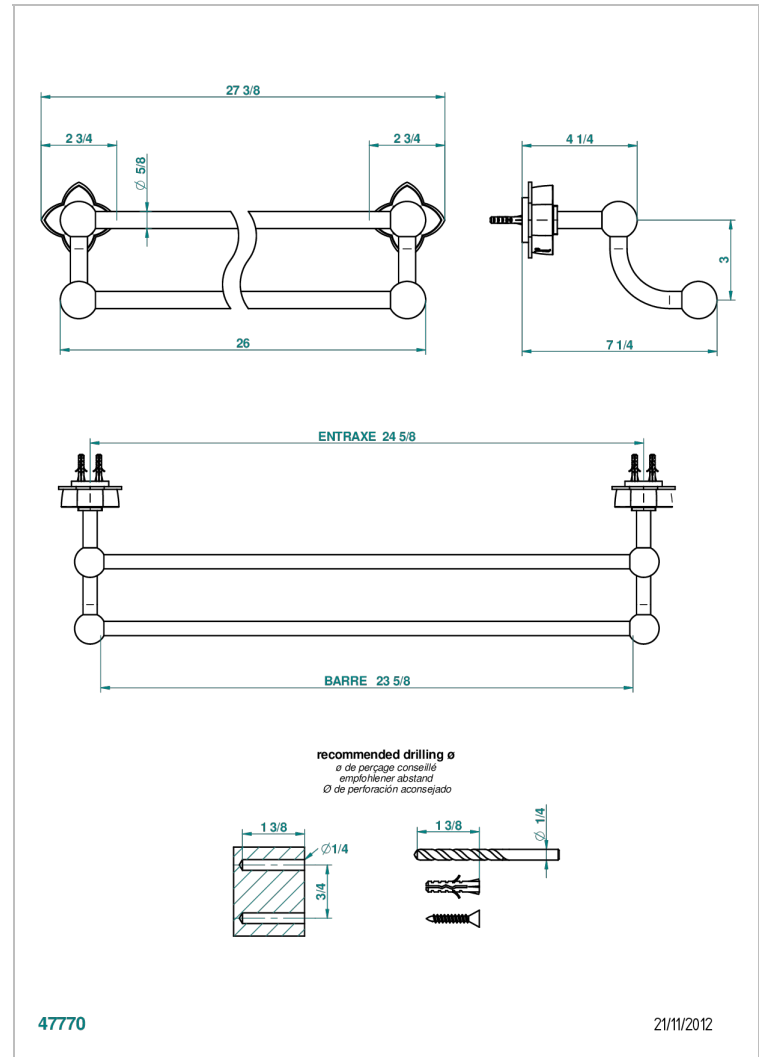

PETALE DE CRISTAL BLEU

U6B-516/60

Porte-serviettes avec 2 barres fixes long. 600 mm

THG[®]
PARIS

CARACTÉRISTIQUES

- Pétale de Cristal bleu
- Porte-serviettes avec 2 barres fixes long. 600 mm

FINITIONS DISPONIBLES