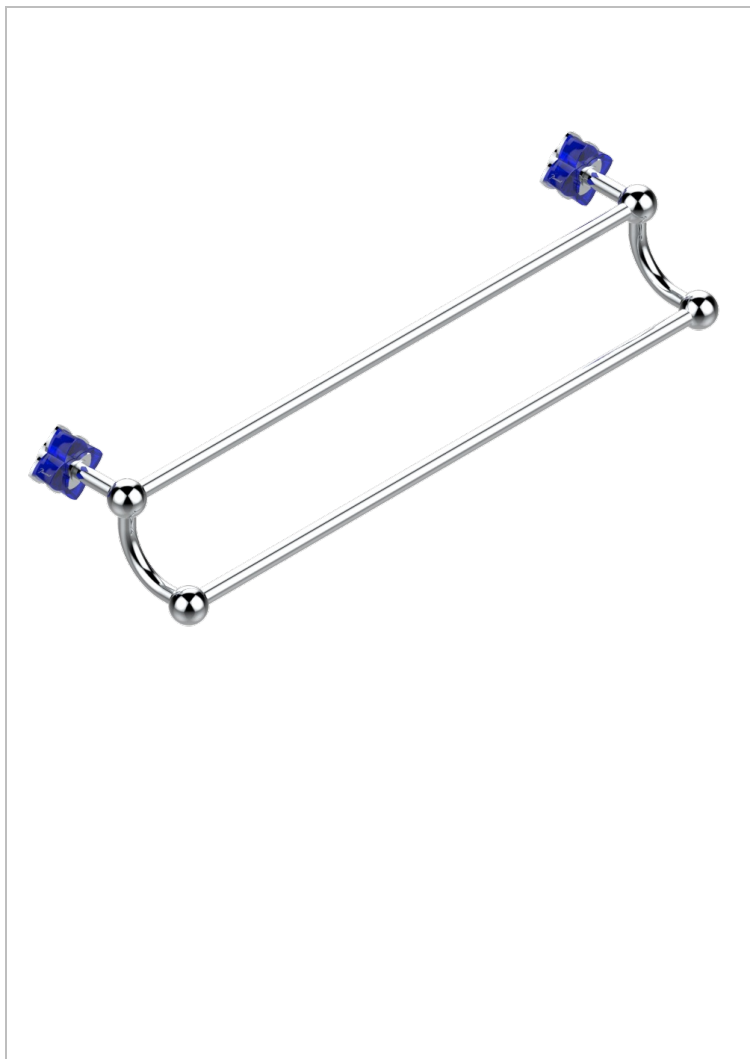

PETALE DE CRISTAL - AZUL CRISTAL

U6B-516/60

Towel rail, 2 fixed rails, length: 600 mm

THG[®]
PARIS

47770

21/11/2012

CARACTERÍSTICAS

- Pétales de Cristal - azul cristal
- Towel rail, 2 fixed rails, length: 600 mm

ACABADOS DISPONIBLES

Bronce claro - D01
Cerámica negra mate - D30
Cobre viejo mate - H07
Cromo - A02
Cromo / dorado - G02
Cromo mate - C02

Dorado - F01
Dorado mate - F07
Dorado pálido - F30
Dorado pálido mate (sin barniz) - F31
Níquel - B01
Níquel mate - C01

Níquel viejo - H28
Pvd blush - H62
Pvd blush mate - H60
Pvd color latón - H49
Pvd color latón mate - H50
Pvd color níquel - H55

Pvd color níquel mate - H56
Pvd color oro - H52
Pvd color oro mate - H53
Pvd grafito - H64
Pvd grafito mate - H65
Pvd marrón bronce - F33