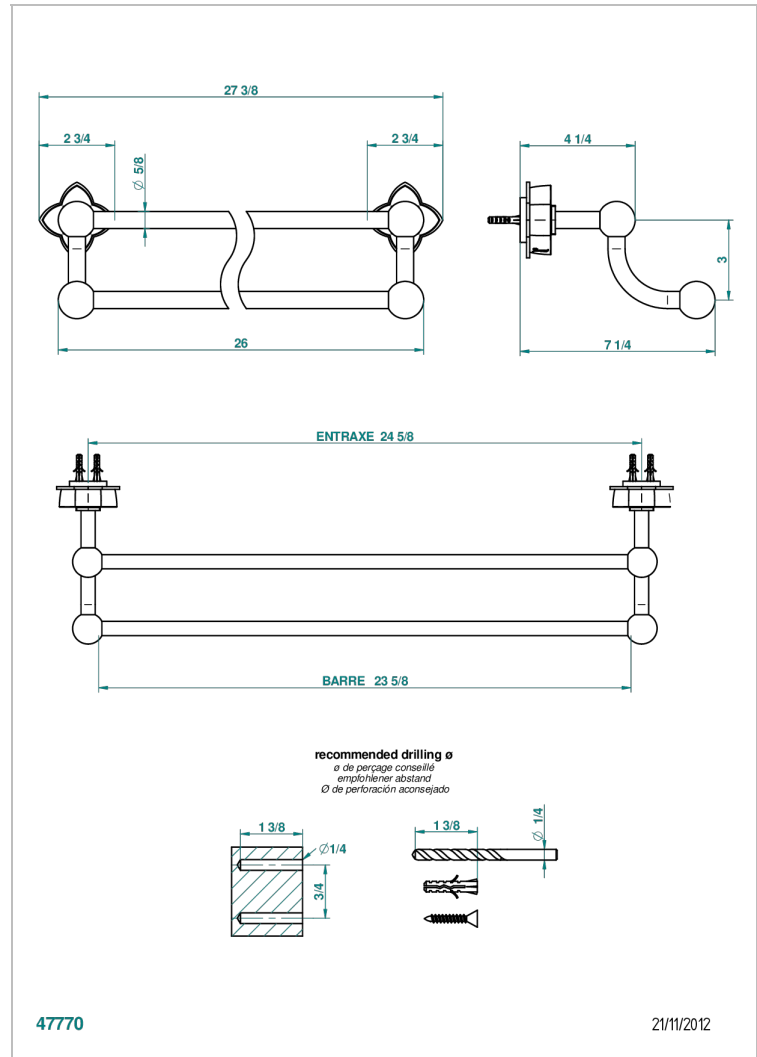

# PETALE DE CRISTAL, BLAUEN KRISTALL

U6B-516/60

Handtuchstange doppelt, Länge 600 mm

THG<sup>®</sup>  
PARIS

## EIGENSCHAFTEN

- Pétale de Cristal, blauen Kristall
- Handtuchstange doppelt, Länge 600 mm