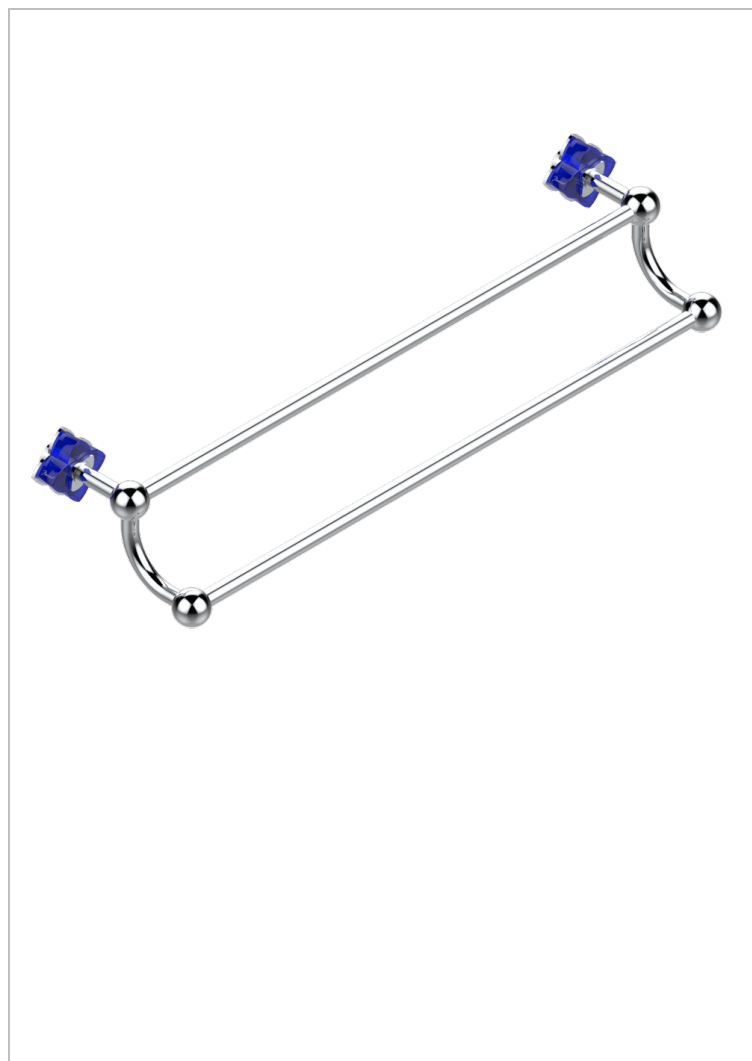

ПЕТАЛЕ DE CRISTAL, СИНИИ ХРУСТАЛЬ

U6B-516/60

Towel rail, 2 fixed rails, length: 600 mm

THG[®]
PARIS

ХАРАКТЕРИСТИКИ

- Pétale de Cristal, синий хрусталь
- Towel rail, 2 fixed rails, length: 600 mm

ДОСТУПНЫЕ ВАРИАНТЫ ПОКРЫТИЙ

Black ceram - D30
Blush PVD - H62
Graphite PVD - H64
Matt Umber PVD - H67
Matt blush PVD - H60
Matt graphite PVD - H65

Umber PVD - H66
Бронза - D01
Золото - F01
Матовая красная старинная медь - H07
Матовое золото - F07
Матовое светлое золото - F31

Матовый никель - C01
Матовый хром - C02
Никель - B01
Покрытие PVD бронза - F33
Покрытие PVD золотистый цвет - H52
Покрытие PVD латунь - H49

Покрытие PVD матовая бронза - F34
Покрытие PVD матовая латунь - H50
Покрытие PVD матовый золотистый - H53
Покрытие PVD матовый никель - H56
Покрытие PVD никель - H55
Светлое золото - F30

Состаренный никель - H28
Хром - A02
Хром/золото - G02