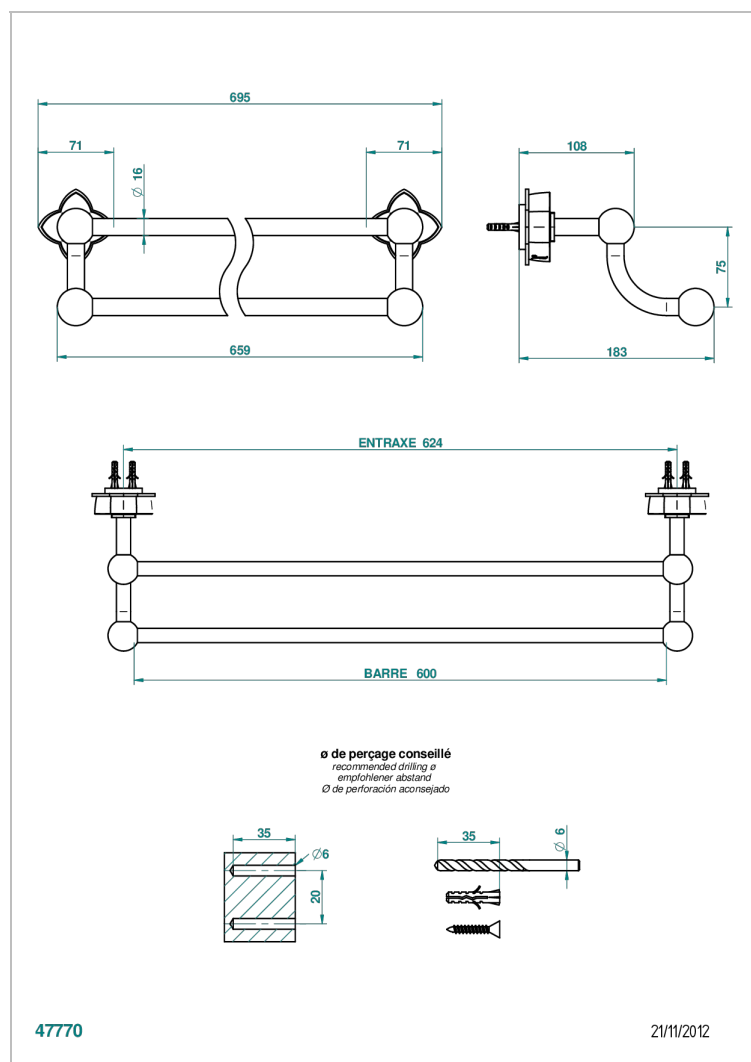

ПЕТАЛЕ DE CRISTAL, СИНИИ ХРУСТАЛЬ

U6B-516/60

Towel rail, 2 fixed rails, length: 600 mm

THG[®]
PARIS

ХАРАКТЕРИСТИКИ

- Pétale de Cristal, синий хрусталь
- Towel rail, 2 fixed rails, length: 600 mm

ДОСТУПНЫЕ ВАРИАНТЫ ПОКРЫТИЙ