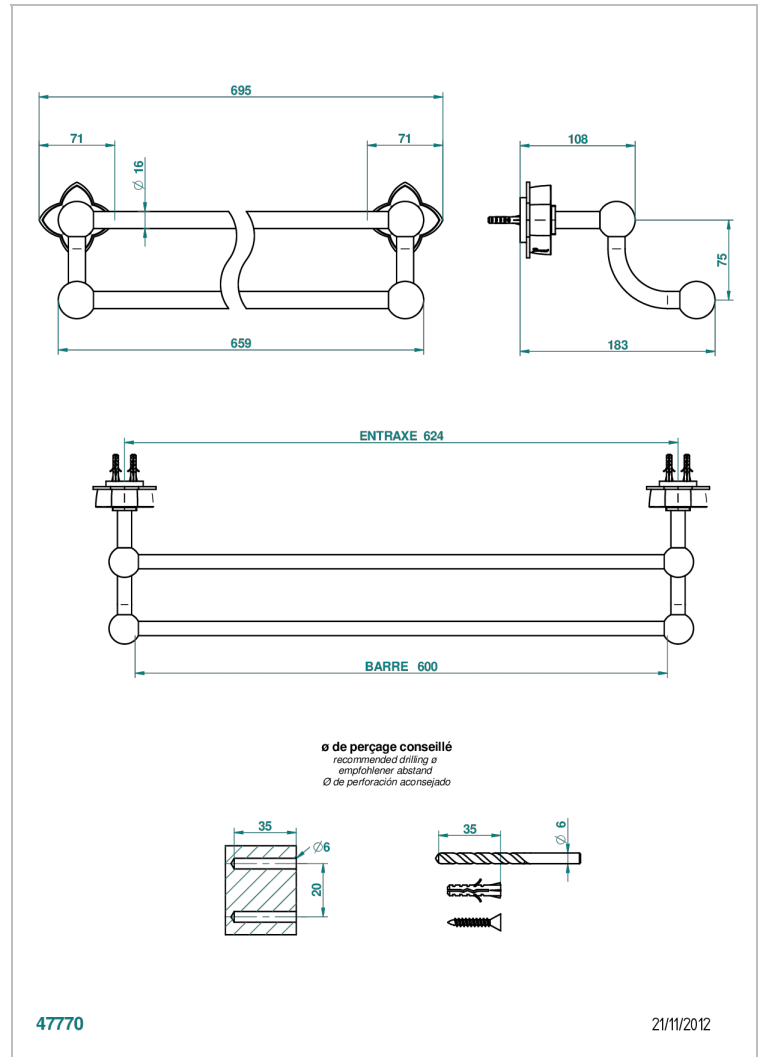

PETALE DE CRISTAL BLEU

U6B-516/60

Porte-serviettes avec 2 barres fixes long. 600 mm

THG[®]
PARIS

CARACTÉRISTIQUES

- Pétale de Cristal bleu
- Porte-serviettes avec 2 barres fixes long. 600 mm

FINITIONS DISPONIBLES