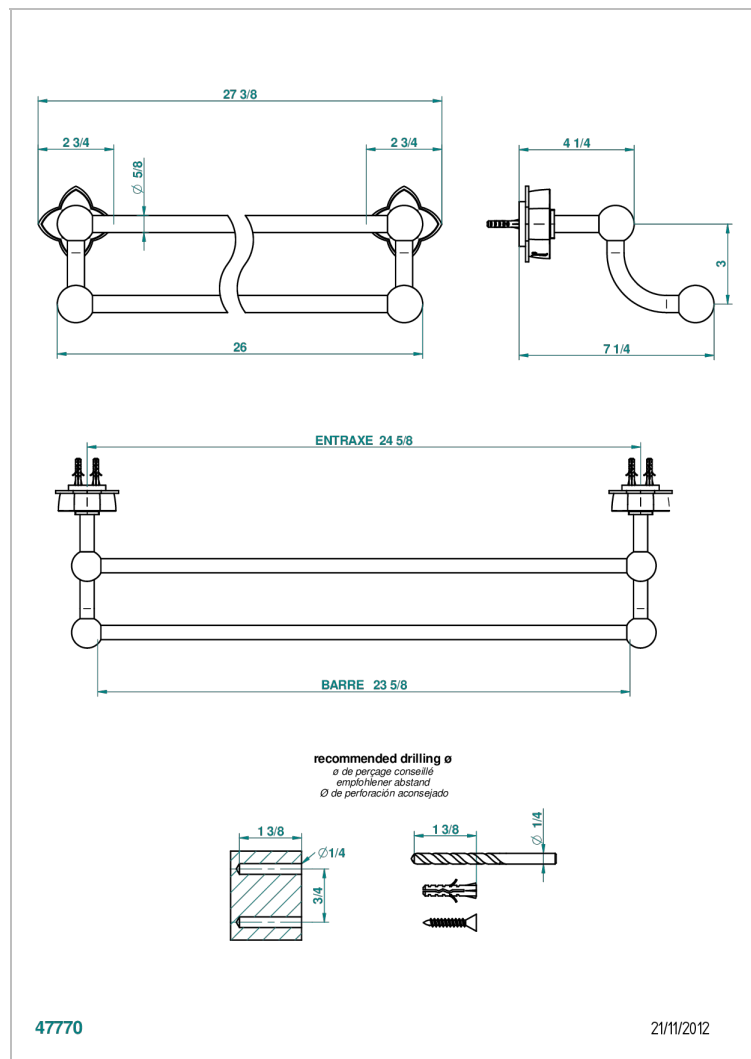

ПЕТАЛЕ DE CRISTAL, СИНИИ ХРУСТАЛЬ

U6B-516/60

Towel rail, 2 fixed rails, length: 600 mm

THG[®]
PARIS

ХАРАКТЕРИСТИКИ

- Pétales de Cristal, синий хрусталь
- Towel rail, 2 fixed rails, length: 600 mm

ДОСТУПНЫЕ ВАРИАНТЫ ПОКРЫТИЙ