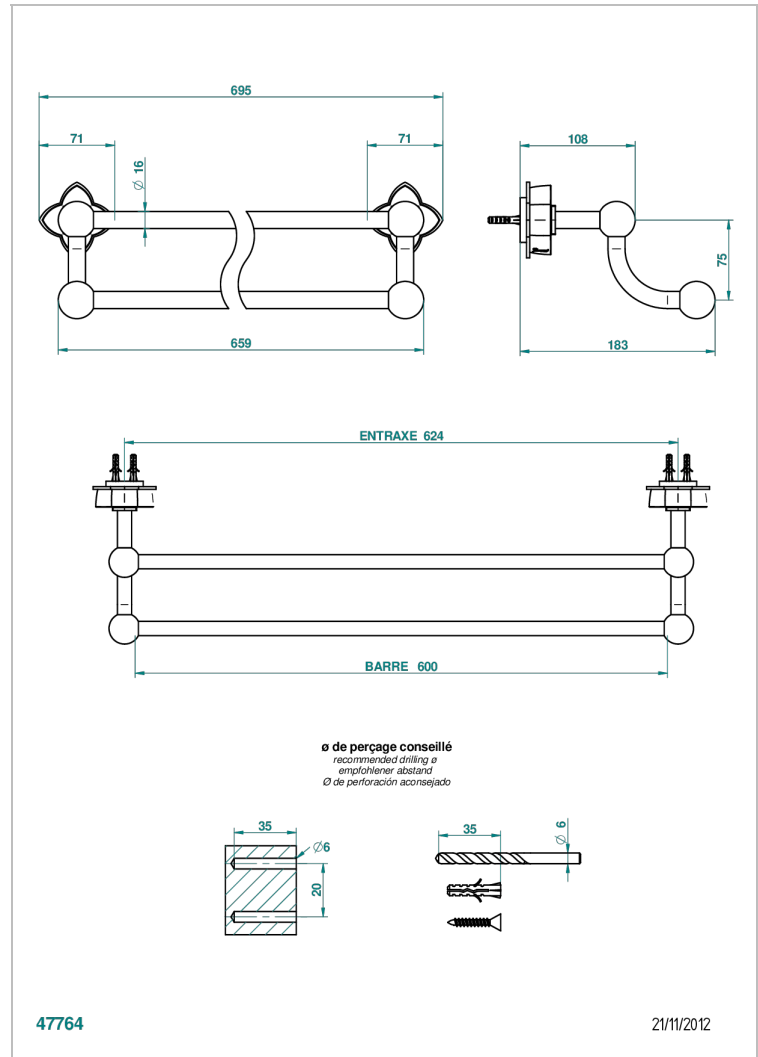

# PETALE DE CRISTAL CLAIR

U6A-516/60

Porte-serviettes avec 2 barres fixes long. 600 mm

THG<sup>®</sup>  
PARIS

## CARACTÉRISTIQUES

- Pétale de Cristal clair
- Porte-serviettes avec 2 barres fixes long. 600 mm