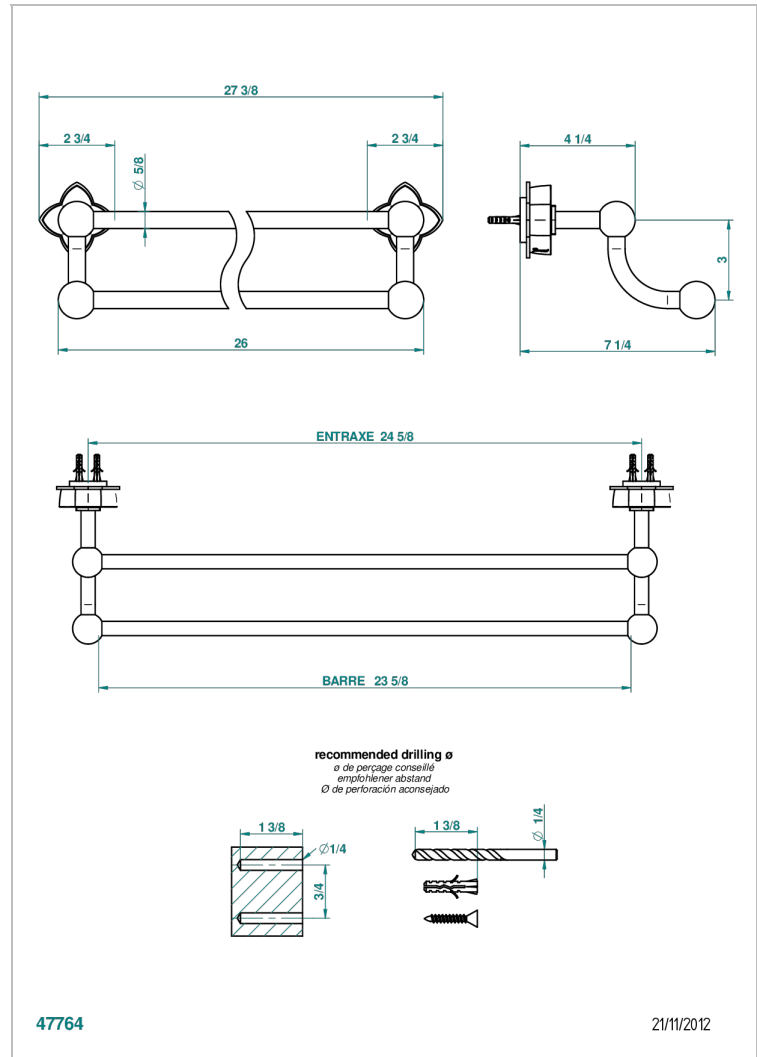

PETALE DE CRISTAL CLAIR

U6A-516/60

Porte-serviettes avec 2 barres fixes long. 600 mm

THG[®]
PARIS

CARACTÉRISTIQUES

- Pétale de Cristal clair
- Porte-serviettes avec 2 barres fixes long. 600 mm

FINITIONS DISPONIBLES