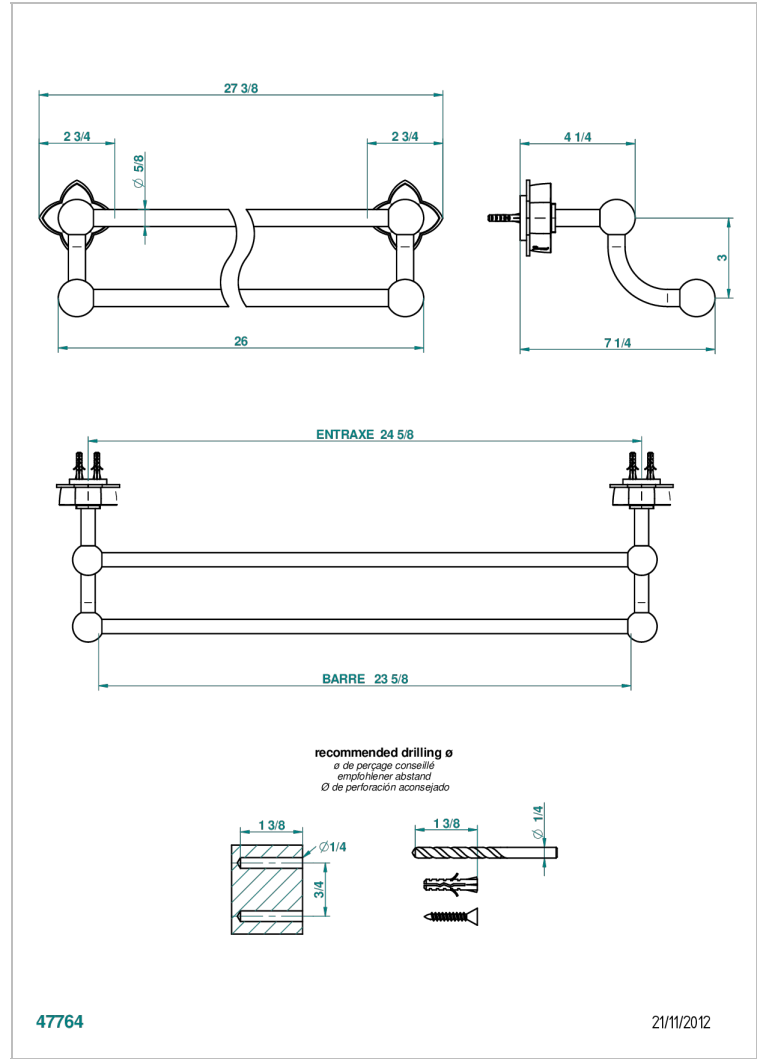

PETALE DE CRISTAL - CLEAR CRYSTAL

U6A-516/60

Double towel bar, 24" long

47764

21/11/2012

CHARACTERISTIC

- Pétale de Cristal - Clear crystal
- Double towel bar, 24" long

AVAILABLE FINITIONS