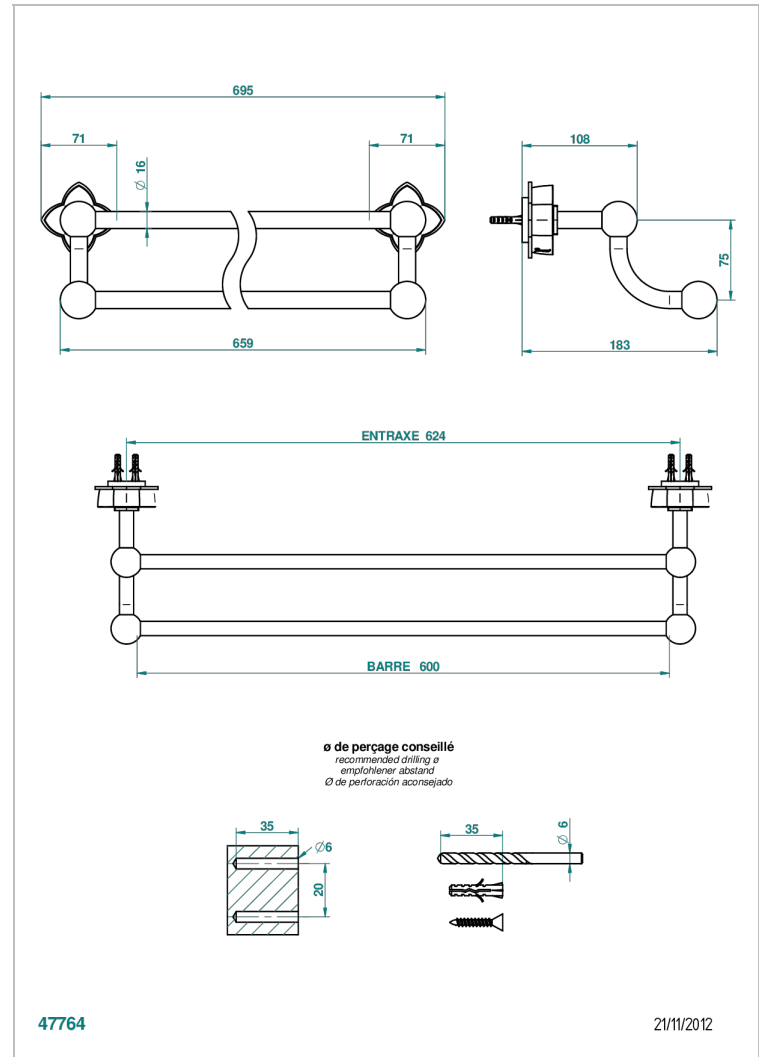

# PETALE DE CRISTAL CLAIR

U6A-516/60

Porte-serviettes avec 2 barres fixes long. 600 mm

THG<sup>®</sup>  
PARIS

## CARACTÉRISTIQUES

- Pétale de Cristal clair
- Porte-serviettes avec 2 barres fixes long. 600 mm