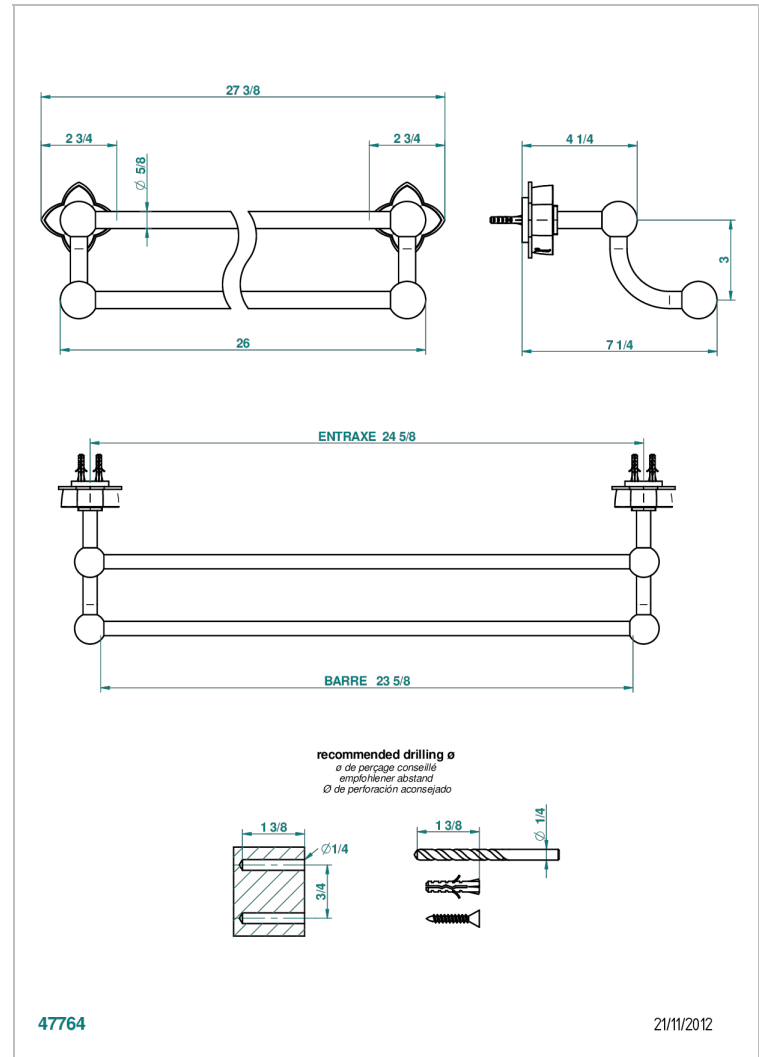

PETALE DE CRISTAL CLAIR

U6A-516/60

Porte-serviettes avec 2 barres fixes long. 600 mm

THG[®]
PARIS

CARACTÉRISTIQUES

- Pétale de Cristal clair
- Porte-serviettes avec 2 barres fixes long. 600 mm

FINITIONS DISPONIBLES