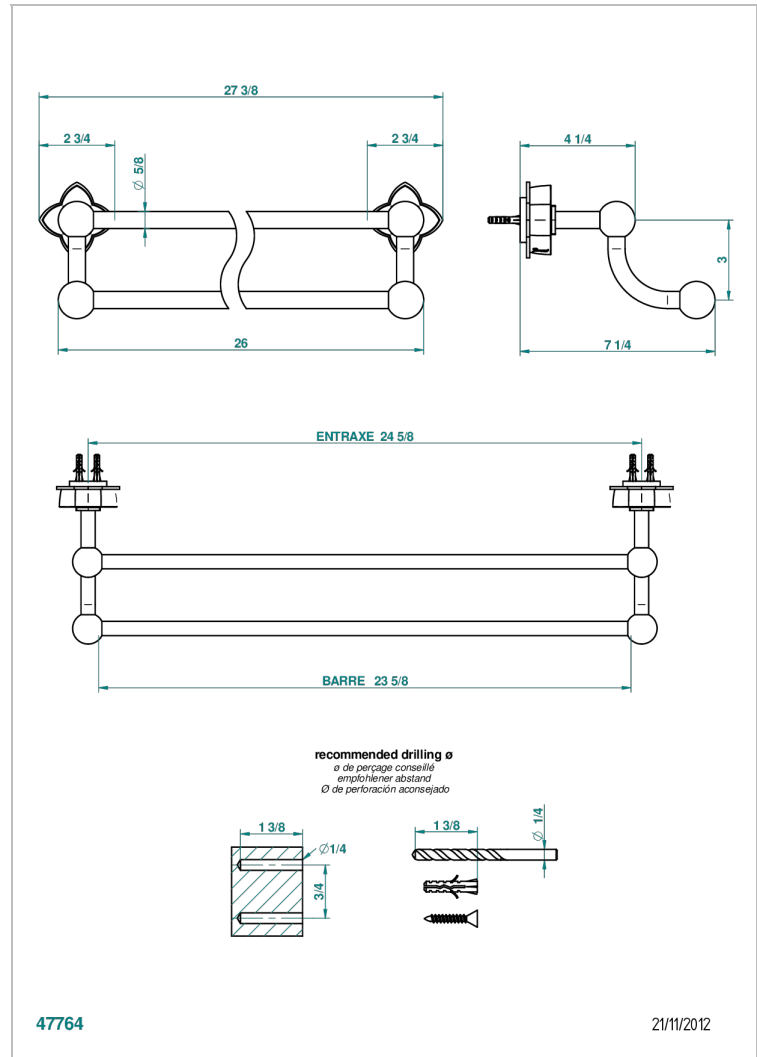

# PETALE DE CRISTAL, KRISTALL KLAR

U6A-516/60

Handtuchstange doppelt, Länge 600 mm

THG<sup>®</sup>  
PARIS

## EIGENSCHAFTEN

- Pétale de Cristal, Kristall klar
- Handtuchstange doppelt, Länge 600 mm