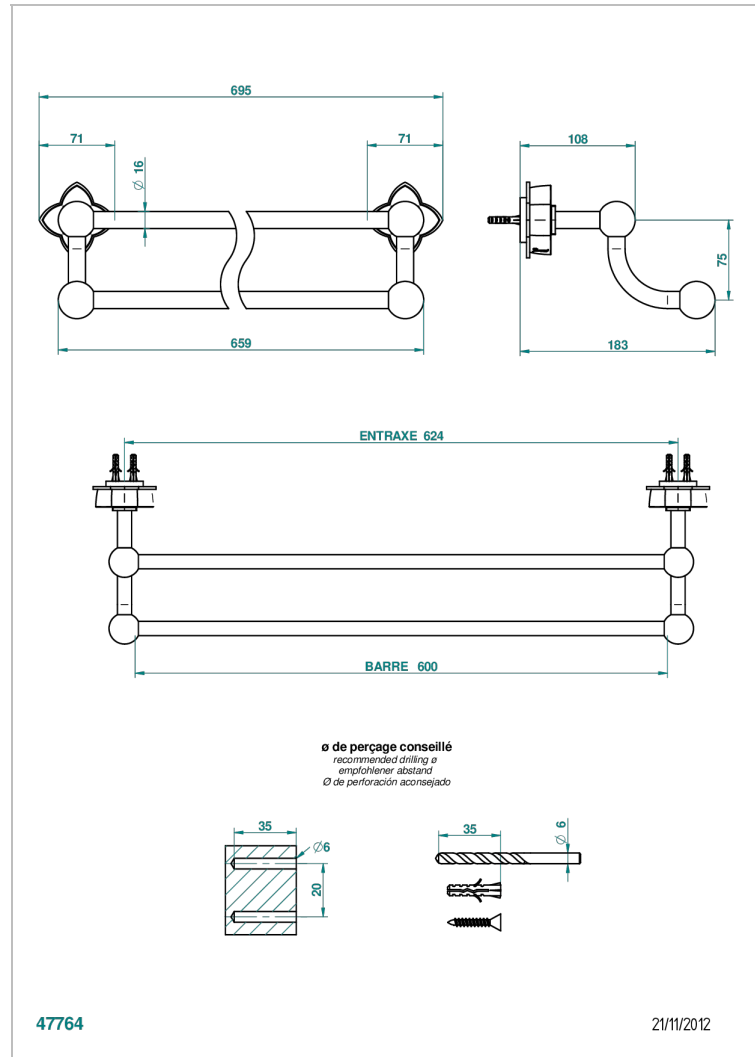

ПЕТАЛЕ DE CRISTAL, ПРОЗРАЧНЫЙ ХРУСТАЛЬ

U6A-516/60

Towel rail, 2 fixed rails, length: 600 mm

THG[®]
PARIS

ХАРАКТЕРИСТИКИ

- Pétale de Cristal, прозрачный хрусталь
- Towel rail, 2 fixed rails, length: 600 mm

ДОСТУПНЫЕ ВАРИАНТЫ ПОКРЫТИЙ