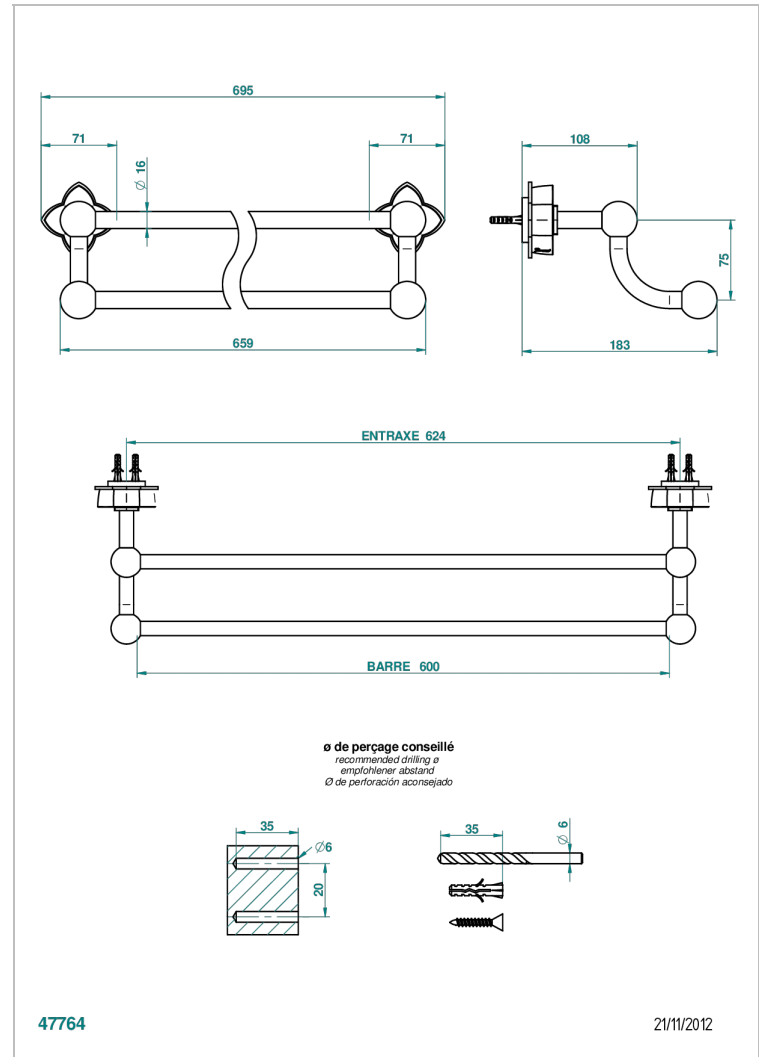

PETALE DE CRISTAL CLAIR

U6A-516/60

Porte-serviettes avec 2 barres fixes long. 600 mm

THG[®]
PARIS

CARACTÉRISTIQUES

- Pétale de Cristal clair
- Porte-serviettes avec 2 barres fixes long. 600 mm

FINITIONS DISPONIBLES