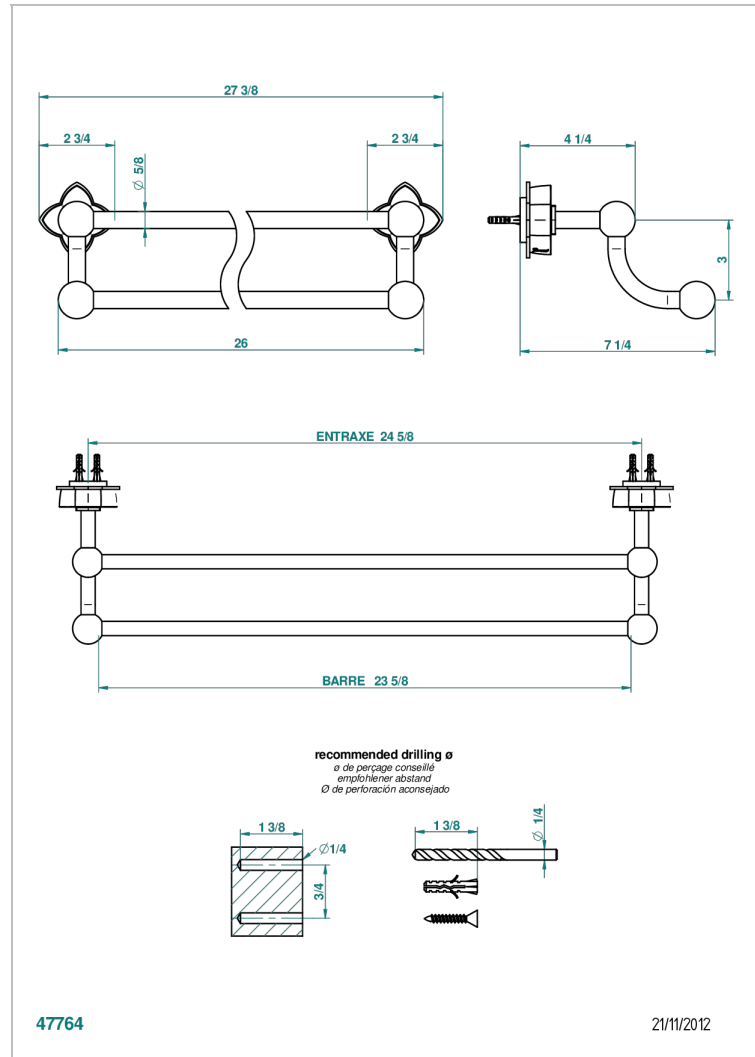

# ПЕТАЛЕ DE CRISTAL, ПРОЗРАЧНЫЙ ХРУСТАЛЬ

U6A-516/60

Towel rail, 2 fixed rails, length: 600 mm

THG<sup>®</sup>  
PARIS

## ХАРАКТЕРИСТИКИ

- Pétale de Cristal, прозрачный хрусталь
- Towel rail, 2 fixed rails, length: 600 mm