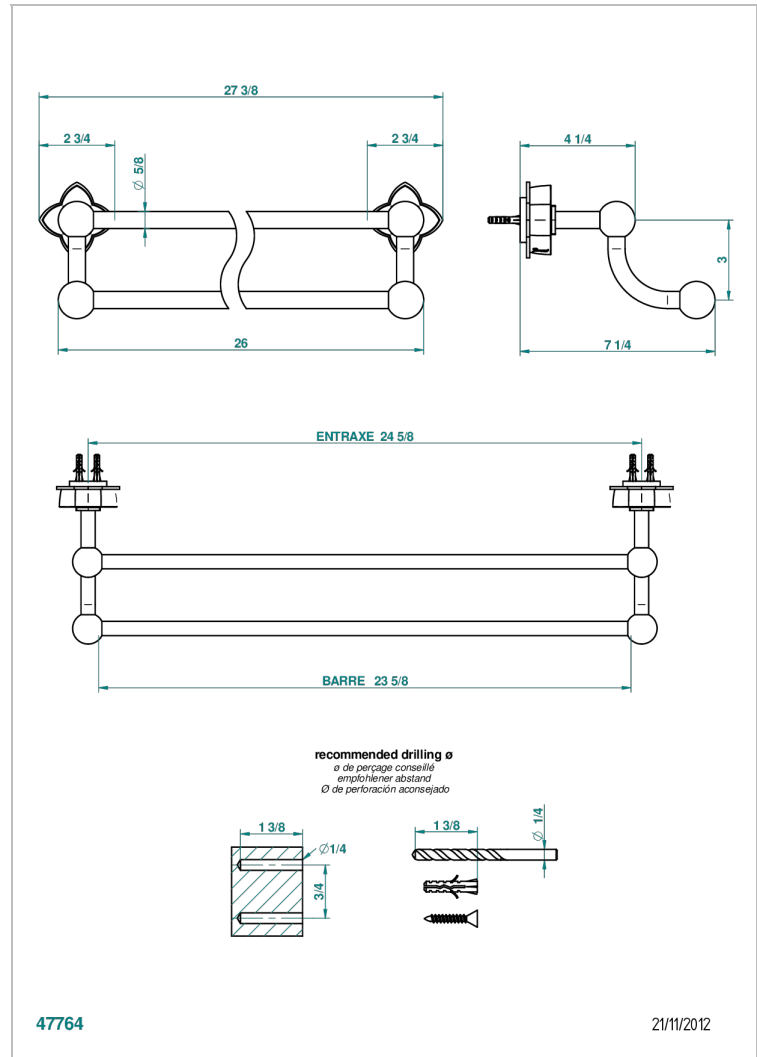

# PETALE DE CRISTAL CLAIR

U6A-516/60

Porte-serviettes avec 2 barres fixes long. 600 mm

THG<sup>®</sup>  
PARIS

## CARACTÉRISTIQUES

- Pétale de Cristal clair
- Porte-serviettes avec 2 barres fixes long. 600 mm