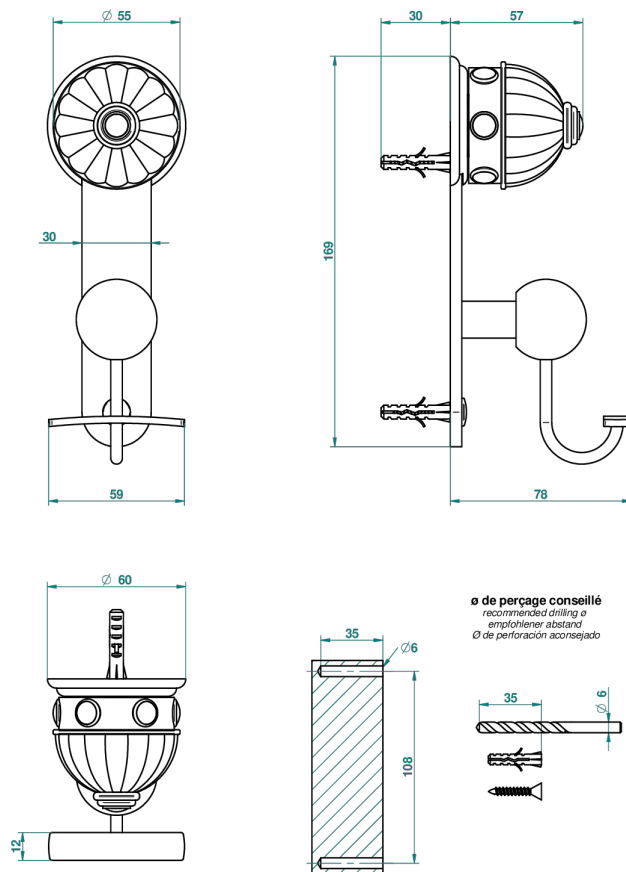

CHEVERNY ONICE NEGRO

U1V-510

Percha para albornoz

THG[®]
PARIS

CARACTERÍSTICAS

- Cheverny Onice negro
- Percha para albornoz

ACABADOS DISPONIBLES

Cerámica negra mate - D30
Cromo - A02
Cromo / dorado - G02
Cromo mate - C02
Dorado - F01
Dorado mate - F07