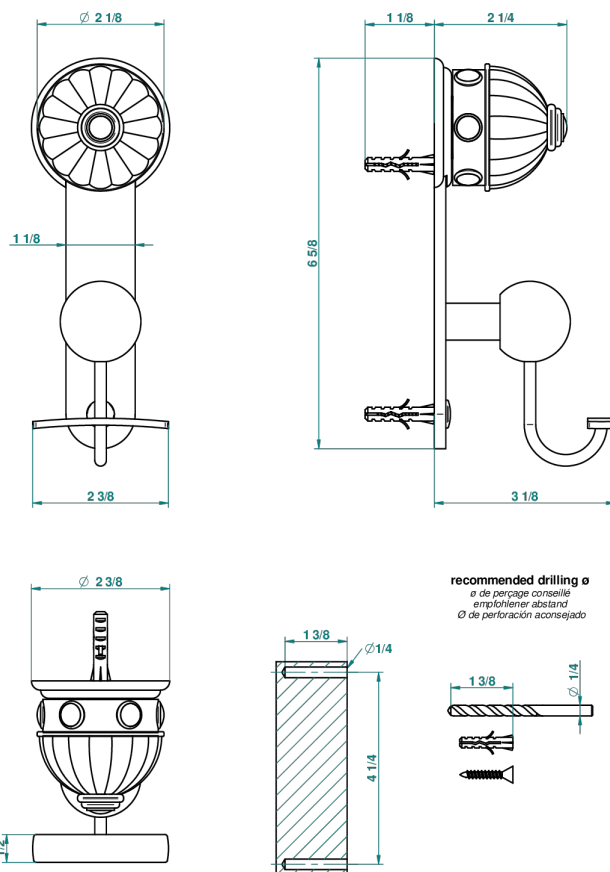

CHEVERNY ONICE NEGRO

U1V-510

Percha para albornoz

THG®
PARIS

47737

20/11/2012

CARACTERÍSTICAS

- Cheverny Onice negro
- Percha para albornoz

ACABADOS DISPONIBLES

Cerámica negra mate - D30
Cromo - A02
Cromo / dorado - G02
Cromo mate - C02
Dorado - F01
Dorado mate - F07

Dorado pálido - F30
Dorado pálido mate (sin barniz) - F31
Níquel - B01
Níquel mate - C01
Níquel viejo - H28
Pvd blush - H62

Pvd blush mate - H60
Pvd color latón - H49
Pvd color latón mate - H50
Pvd color níquel - H55
Pvd color níquel mate - H56
Pvd color oro - H52

Pvd color oro mate - H53
Pvd grafito - H64
Pvd grafito mate - H65
Pvd marrón bronce - F33
Pvd marrón bronce mate - F34
Pvd umber - H66

Pvd umber mate - H67