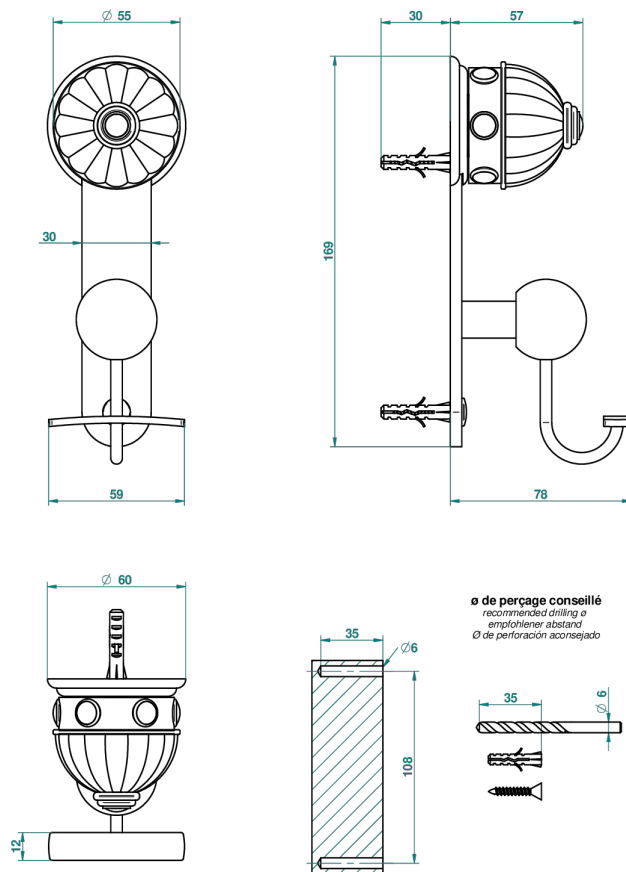

# CHEVERNY ONICE NEGRO

U1V-510

Percha para albornoz

THG<sup>®</sup>  
PARIS

## CARACTERÍSTICAS

- Cheverny Onice negro
- Percha para albornoz