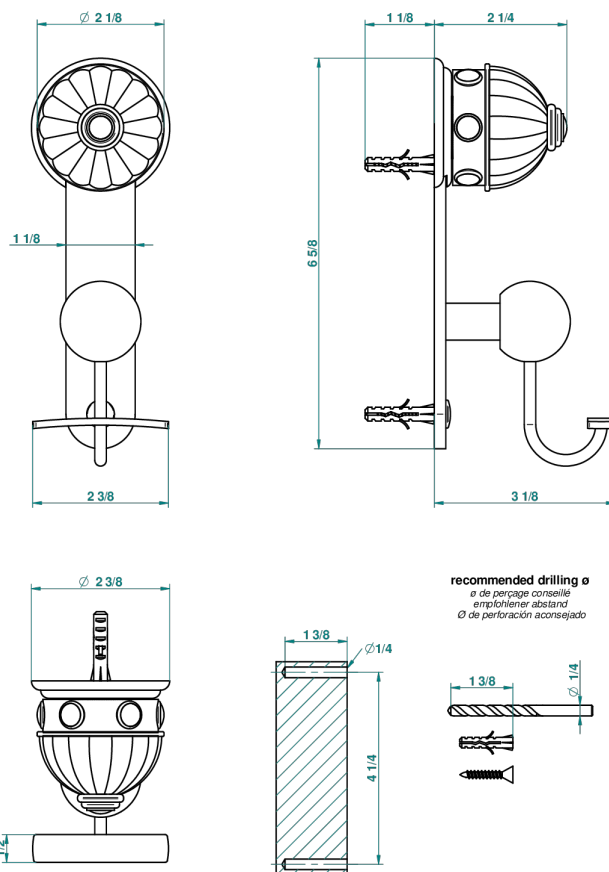

CHEVERNY ONICE NEGRO

U1V-510

Percha para albornoz

THG[®]
PARIS

47737

20/11/2012

CARACTERÍSTICAS

- Cheverny Onice negro
- Percha para albornoz