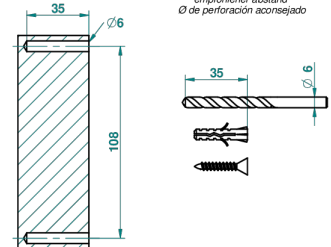

CHEVERNY ONICE NEGRO

U1V-510

Percha para albornoz

THG®
PARIS

47737

20/11/2012

CARACTERÍSTICAS

- Cheverny Onice negro
- Percha para albornoz

ACABADOS DISPONIBLES

Cerámica negra mate - D30
Cromo - A02
Cromo / dorado - G02
Cromo mate - C02
Dorado - F01
Dorado mate - F07

Dorado pálido - F30
Dorado pálido mate (sin barniz) - F31
Níquel - B01
Níquel mate - C01
Níquel viejo - H28
Pvd blush - H62

Pvd blush mate - H60
Pvd color latón - H49
Pvd color latón mate - H50
Pvd color níquel - H55
Pvd color níquel mate - H56
Pvd color oro - H52

Pvd color oro mate - H53
Pvd grafito - H64
Pvd grafito mate - H65
Pvd marrón bronce - F33
Pvd marrón bronce mate - F34
Pvd umber - H66

Pvd umber mate - H67