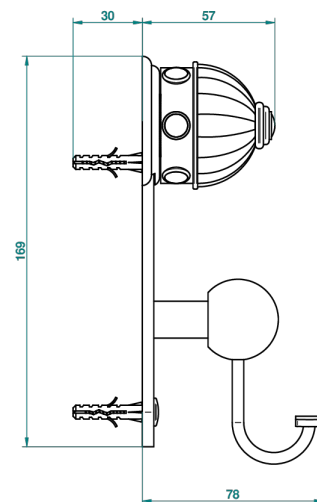

# CHEVERNY ONICE NEGRO

U1V-510

Percha para albornoz

THG<sup>®</sup>  
PARIS

47737

20/11/2012

## CARACTERÍSTICAS

- Cheverny Onice negro
- Percha para albornoz