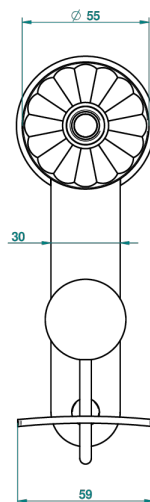

# CHEVERNY ONICE NEGRO

U1V-510

Percha para albornoz

THG<sup>®</sup>  
PARIS

47737

20/11/2012