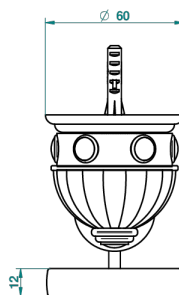

CHEVERNY ONICE NEGRO

U1V-510

Percha para albornoz

THG®
PARIS

47737

20/11/2012

CARACTERÍSTICAS

- Cheverny Onice negro
- Percha para albornoz

ACABADOS DISPONIBLES

Cerámica negra mate - D30
Cromo - A02
Cromo / dorado - G02
Cromo mate - C02
Dorado - F01
Dorado mate - F07

Dorado pálido - F30
Dorado pálido mate (sin barniz) - F31
Níquel - B01
Níquel mate - C01
Níquel viejo - H28
Pvd blush - H62

Pvd blush mate - H60
Pvd color latón - H49
Pvd color latón mate - H50
Pvd color níquel - H55
Pvd color níquel mate - H56
Pvd color oro - H52

Pvd color oro mate - H53
Pvd grafito - H64
Pvd grafito mate - H65
Pvd marrón bronce - F33
Pvd marrón bronce mate - F34
Pvd umber - H66

Pvd umber mate - H67