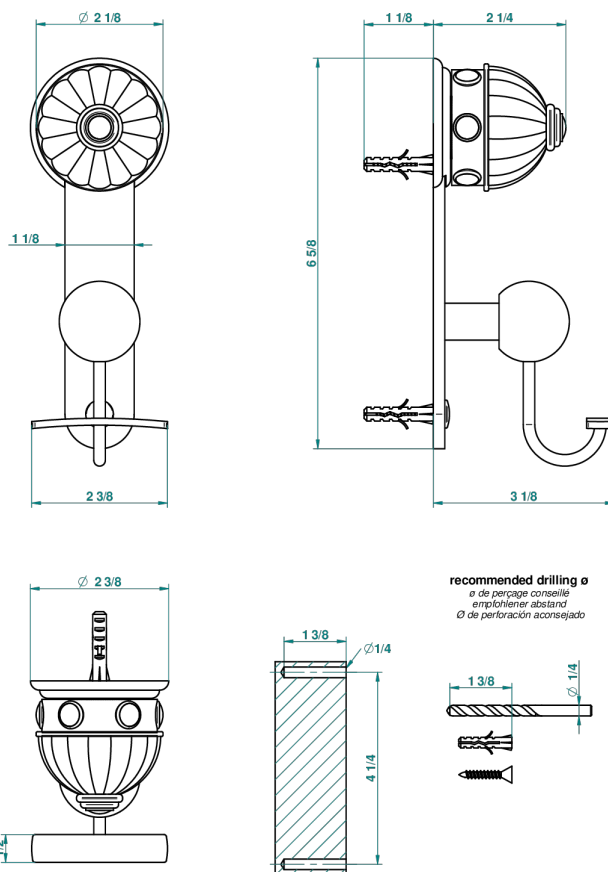

# CHEVERNY ONICE NEGRO

U1V-510

Percha para albornoz

THG<sup>®</sup>  
PARIS

47737

20/11/2012

## CARACTERÍSTICAS

- Cheverny Onice negro
- Percha para albornoz