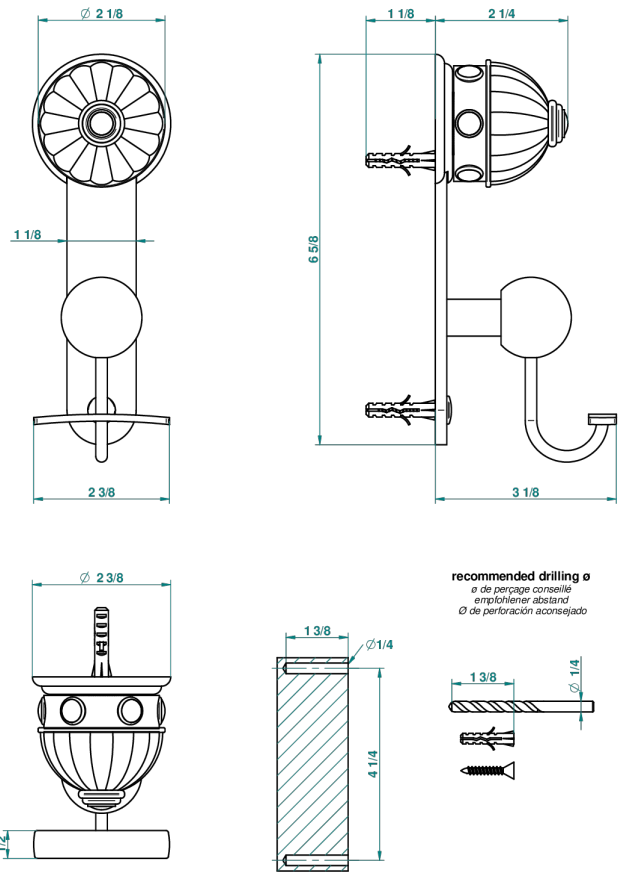

AMBOISE ONYX NOIR

A1M-510

Porte-peignoir

THG®
PARIS

47737

20/11/2012

CARACTÉRISTIQUES

- Accessoire en laiton

FINITIONS DISPONIBLES

Chromé - A02
Chromé / doré - G02
Chromé mat - C02
Doré brillant - F01
Doré mat - F07
Nickel brillant - B01

Nickel mat - C01
Noir mat céramique - D30
Or pâle - F30
Or pâle mat - F31
Pvd blush - H62
Pvd blush mat - H60

Pvd couleur bronze brown - F33
Pvd couleur bronze brown - mat - F34
Pvd couleur doré - H52
Pvd couleur doré mat - H53
Pvd couleur laiton - H49
Pvd couleur laiton mat - H50

Pvd couleur nickel - H55
Pvd couleur nickel mat - H56
Pvd graphite - H64
Pvd graphite mat - H65
Pvd umber - H66
Pvd umber mat - H67

Vieux nickel - H28