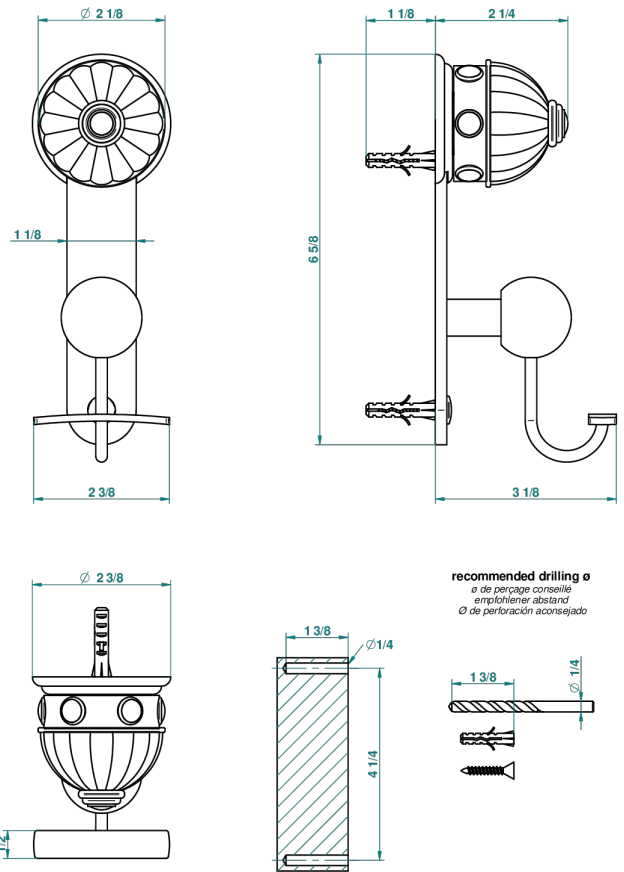

AMBOISE ONYX NOIR

A1M-510

Porte-peignoir

THG[®]
PARIS

47737

20/11/2012

CARACTÉRISTIQUES

- Accessoire en laiton

Vieux nickel - H28