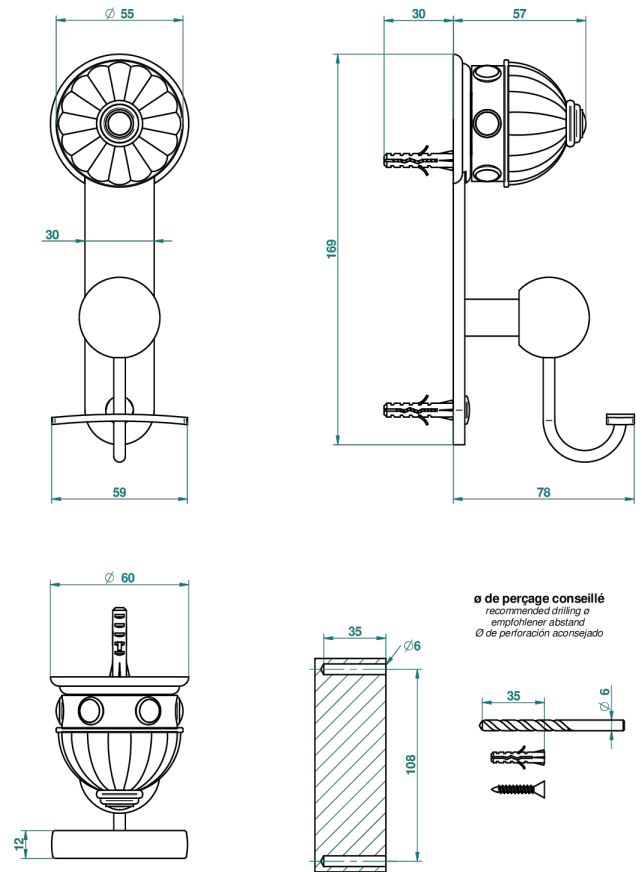

AMBOISE BLACK ONYX

A1M-510

Robe hook

47737

20/11/2012

CHARACTERISTIC

- Amboise Black Onyx
- Robe hook

AVAILABLE FINITIONS