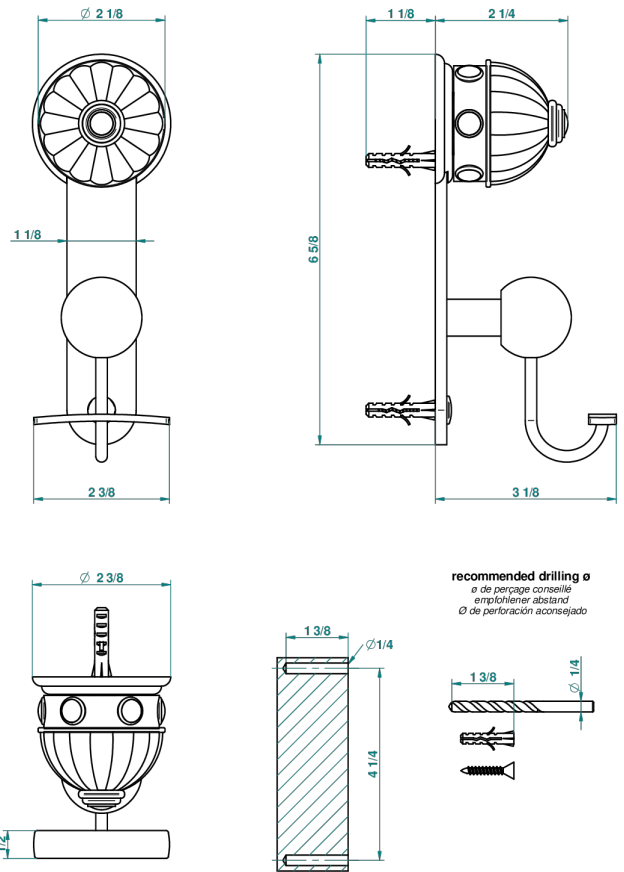

AMBOISE ONYX NOIR

A1M-510

Porte-peignoir

THG®
PARIS

47737

20/11/2012

CARACTÉRISTIQUES

- Accessoire en laiton

FINITIONS DISPONIBLES

Chromé - A02
Chromé / doré - G02
Chromé mat - C02
Doré brillant - F01
Doré mat - F07
Nickel brillant - B01

Nickel mat - C01
Noir mat céramique - D30
Or pâle - F30
Or pâle mat - F31
Pvd blush - H62
Pvd blush mat - H60

Pvd couleur bronze brown - F33
Pvd couleur bronze brown - mat - F34
Pvd couleur doré - H52
Pvd couleur doré mat - H53
Pvd couleur laiton - H49
Pvd couleur laiton mat - H50

Pvd couleur nickel - H55
Pvd couleur nickel mat - H56
Pvd graphite - H64
Pvd graphite mat - H65
Pvd umber - H66
Pvd umber mat - H67

Vieux nickel - H28