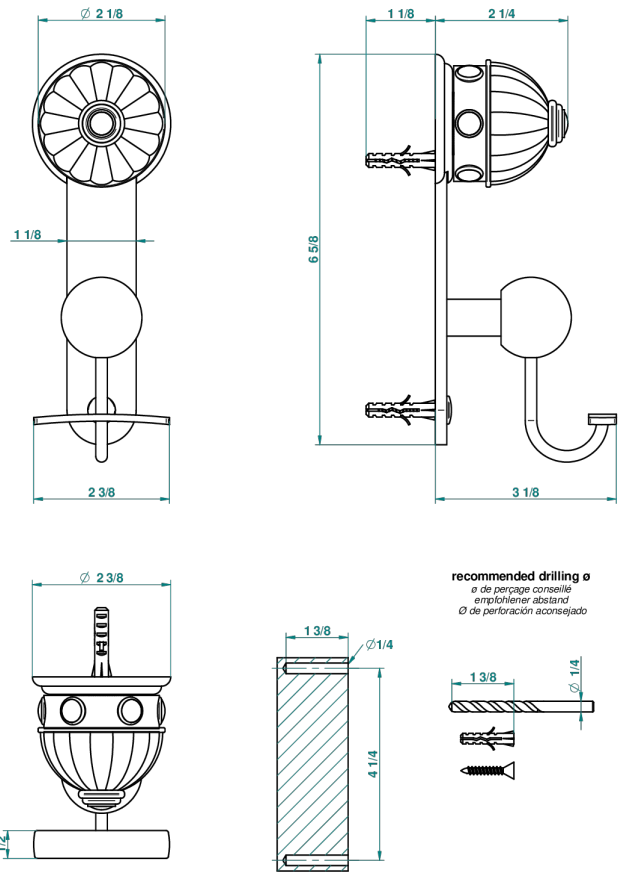

CHEVERNY JASPE ROJO

A1U-510

Percha para albornoz

THG[®]
PARIS

47714

19/11/2012

CARACTERÍSTICAS

- Cheverny Jaspe Rojo
- Percha para albornoz