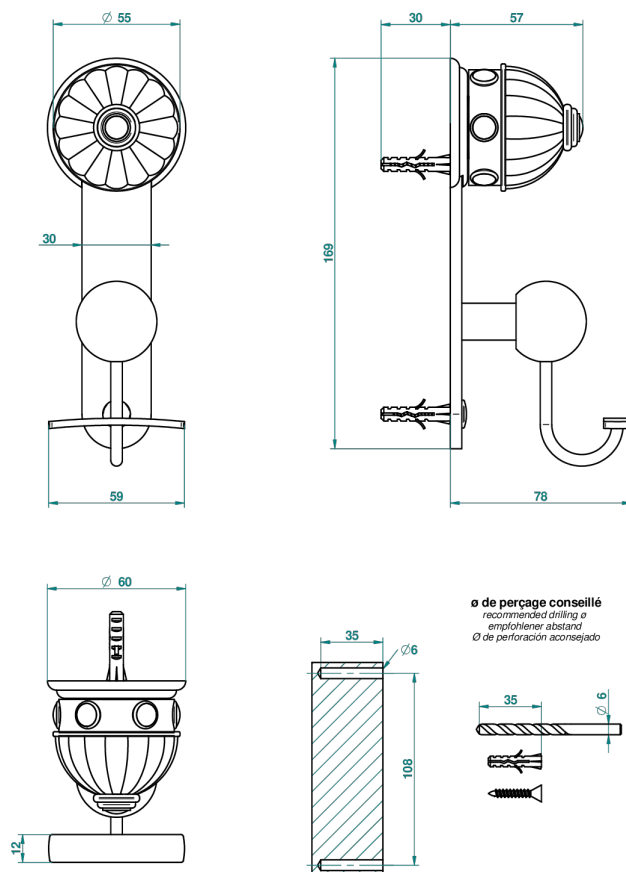

CHEVERNY JASPE ROJO

A1U-510

Percha para albornoz

THG[®]
PARIS

47714

19/11/2012

CARACTERÍSTICAS

- Cheverny Jasper Rojo
- Percha para albornoz