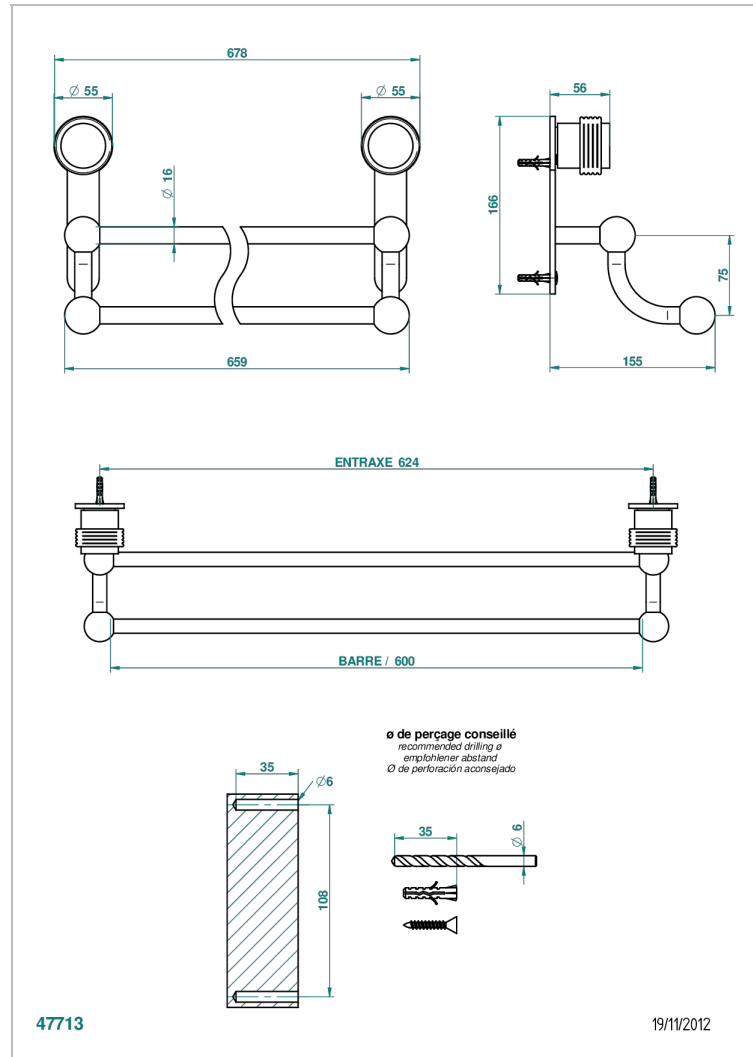

DIPLOMATE ANILLO ANILLADO

U4B-516/60

Towel rail, 2 fixed rails, length: 600 mm

THG[®]
PARIS

CARACTERÍSTICAS

- Diplomate anillo anillado
- Towel rail, 2 fixed rails, length: 600 mm

ACABADOS DISPONIBLES

Bronce claro - D01
Cerámica negra mate - D30
Cobre viejo mate - H07
Cromo - A02
Cromo / dorado - G02
Cromo mate - C02