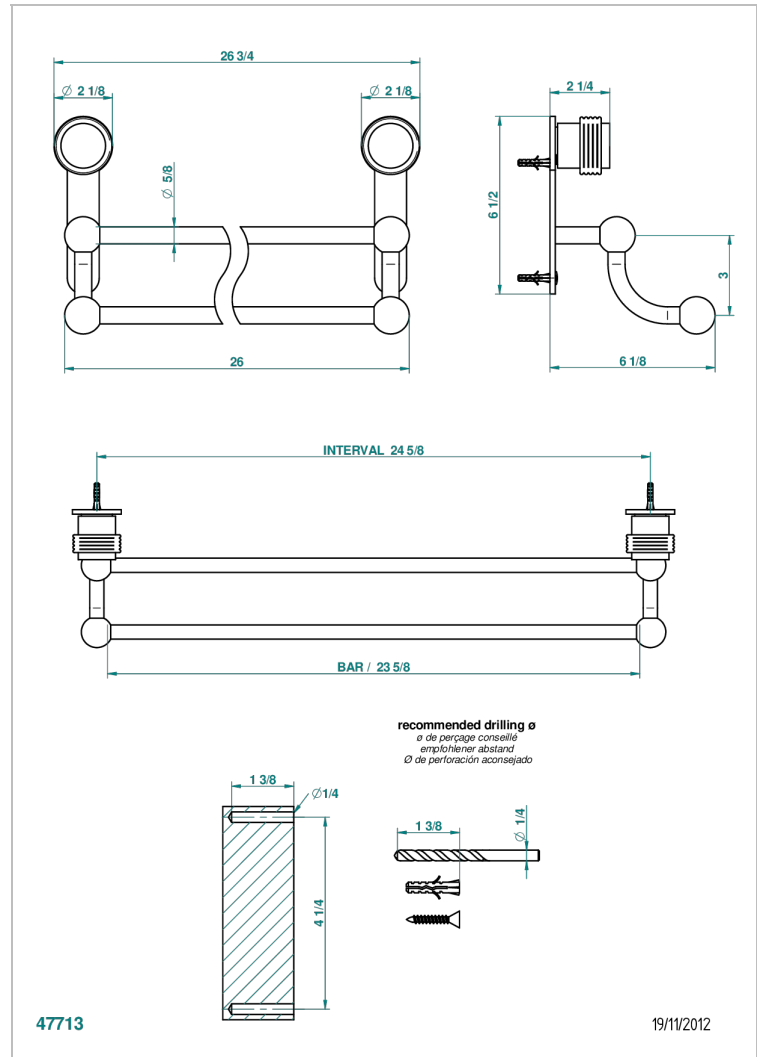

DIPLOMATE ANILLO ANILLADO

U4B-516/60

Towel rail, 2 fixed rails, length: 600 mm

THG[®]
PARIS

CARACTERÍSTICAS

- Diplomate anillo anillado
- Towel rail, 2 fixed rails, length: 600 mm

ACABADOS DISPONIBLES

Bronce claro - D01
Cerámica negra mate - D30
Cobre viejo mate - H07
Cromo - A02
Cromo / dorado - G02
Cromo mate - C02