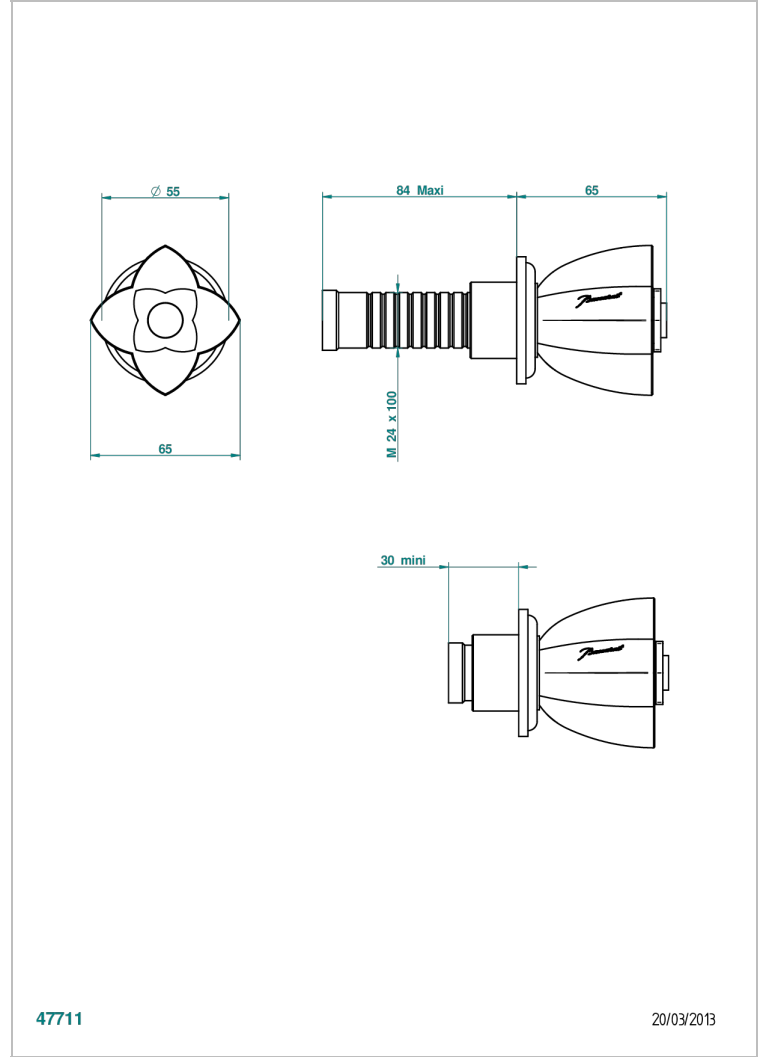

# PETALE DE CRISTAL NOIR

U6D-30B

THG<sup>®</sup>  
PARIS

Garniture sans tête (croisillon, rosace et allonge) pour robinet d'arrêt 1/2" ref.30/CA & 30/HA et 3/4" ref.32/CA & 32/HA ou inverseur ref.50/4VMA

## CARACTÉRISTIQUES

- Garniture pour robinet d'arrêt Réf.30, 32 ou inverseur mural 50/4/VM
- Livrée sans partie encastrée

## PRODUITS ASSOCIÉS

- Ref. G00-32CUSA Robinet d'arrêt à encastrer 3/4" côté froid tête 1/4 tour fermeture gauche -standard américain sans garniture
- Ref. G00-32HUSA Robinet d'arrêt à encastrer 3/4" côté chaud tête 1/4 tour fermeture droite - standard américain sans garniture
- Ref. G00-30CUSA Robinet d'arrêt a encastrer 1/2 " cote froid tete 1/4 tour fermeture gauche - standard americain sans garniture
- Ref. G00-30HUSA Robinet d'arret a encastrer 1/2 " cote chaud tete 1/4 tour fermeture droite - standard americain sans garniture