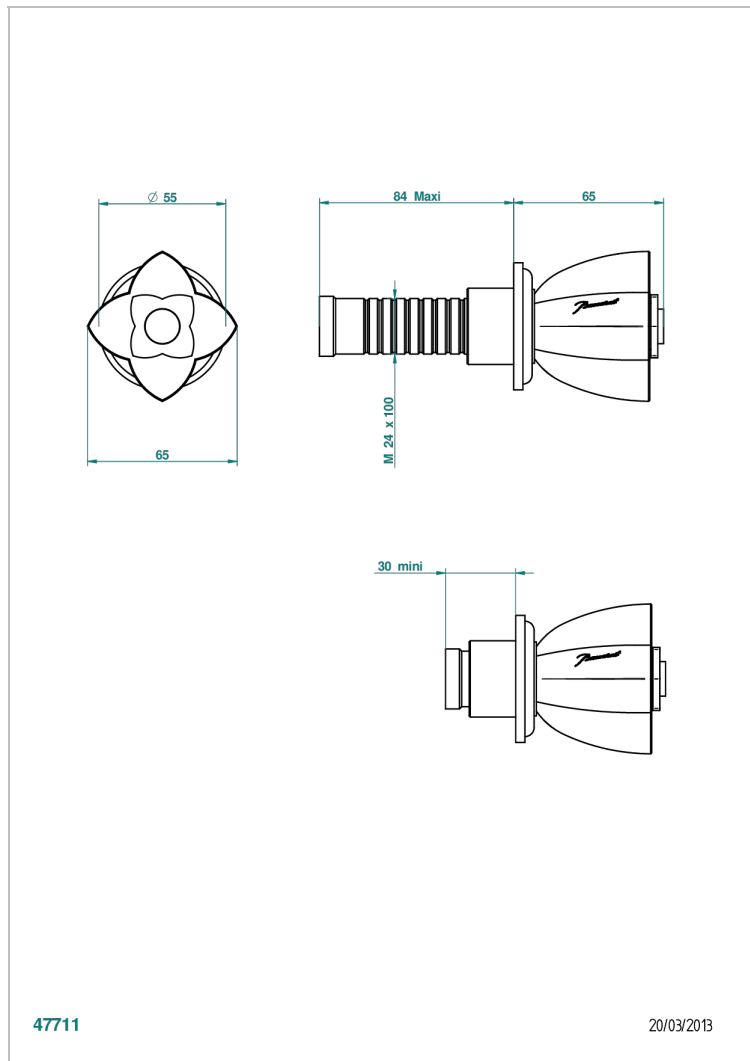

PETALE DE CRISTAL - CRISTAL NEGRO

U6D-30B

Parte externa para llave de paso mural ref. 30 & 32 y para inversor mural ref. 50/4/VM (mando, rosetón y alargador, sin cartucho)

CARACTERÍSTICAS

- Pétales de Cristal - cristal negro
- Parte externa para llave de paso mural ref. 30 & 32 y para inversor mural ref. 50/4/VM (mando, rosetón y alargador, sin cartucho)

PRODUCTOS RELACIONADOS

- Ref. G00-32CUSA Robinet d'arrêt à encastrer 3/4" côté froid tête 1/4 tour fermeture gauche -standard américain sans garniture
- Ref. G00-32HUSA Robinet d'arrêt à encastrer 3/4" côté chaud tête 1/4 tour fermeture droite - standard américain sans garniture
- Ref. G00-30CUSA Robinet d'arrêt a encastrer 1/2 " cote froid tete 1/4 tour fermeture gauche - standard americain sans garniture
- Ref. G00-30HUSA Robinet d'arrêt a encastrer 1/2 " cote chaud tete 1/4 tour fermeture droite - standard americain sans garniture