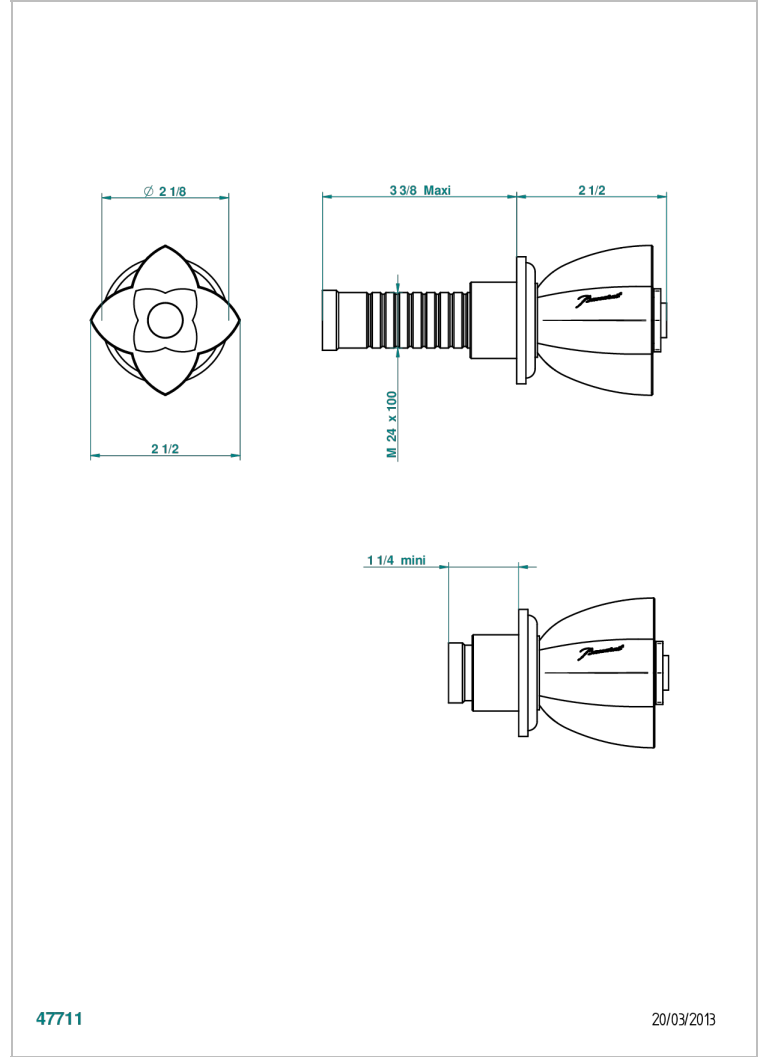

# PETALE DE CRISTAL NOIR

U6D-30B

THG<sup>®</sup>  
PARIS

Garniture sans tête (croisillon, rosace et allonge) pour robinet d'arrêt 1/2" ref.30/CA & 30/HA et 3/4" ref.32/CA & 32/HA ou inverseur ref.50/4VMA

## CARACTÉRISTIQUES

- Garniture pour robinet d'arrêt Réf.30, 32 ou inverseur mural 50/4/VM
- Livrée sans partie encastrée

## PRODUITS ASSOCIÉS

- Ref. G00-32CUSA Robinet d'arrêt à encastrer 3/4" côté froid tête 1/4 tour fermeture gauche -standard américain sans garniture
- Ref. G00-32HUSA Robinet d'arrêt à encastrer 3/4" côté chaud tête 1/4 tour fermeture droite - standard américain sans garniture
- Ref. G00-30CUSA Robinet d'arrêt a encastrer 1/2 " cote froid tete 1/4 tour fermeture gauche - standard americain sans garniture
- Ref. G00-30HUSA Robinet d'arret a encastrer 1/2 " cote chaud tete 1/4 tour fermeture droite - standard americain sans garniture