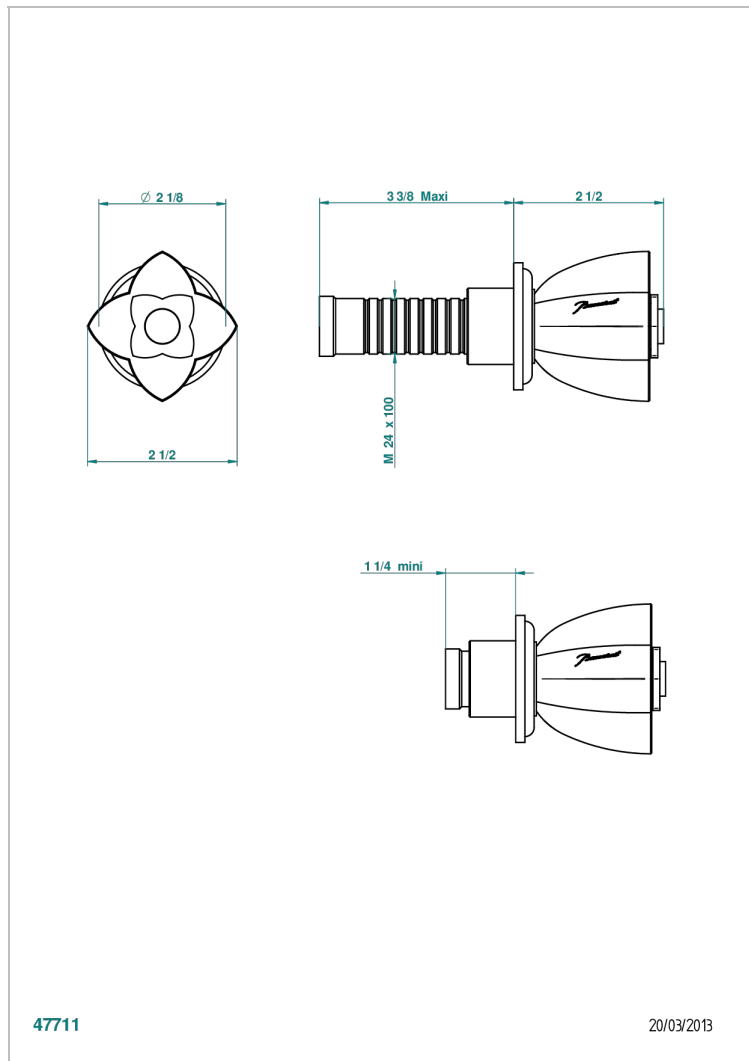

# PETALE DE CRISTAL - CRISTAL NEGRO

U6D-30B

Parte externa para llave de paso mural ref. 30 & 32 y para inversor mural ref. 50/4/VM (mando, rosetón y alargador, sin cartucho)

## CARACTERÍSTICAS

- Pétale de Cristal - cristal negro
- Parte externa para llave de paso mural ref. 30 & 32 y para inversor mural ref. 50/4/VM (mando, rosetón y alargador, sin cartucho)

## PRODUCTOS RELACIONADOS

- Ref. G00-32CUSA Robinet d'arrêt à encastrer 3/4" côté froid tête 1/4 tour fermeture gauche -standard américain sans garniture
- Ref. G00-32HUSA Robinet d'arrêt à encastrer 3/4" côté chaud tête 1/4 tour fermeture droite - standard américain sans garniture
- Ref. G00-30CUSA Robinet d'arrêt a encastrer 1/2 " cote froid tete 1/4 tour fermeture gauche - standard americain sans garniture
- Ref. G00-30HUSA Robinet d'arret a encastrer 1/2 " cote chaud tete 1/4 tour fermeture droite - standard americain sans garniture