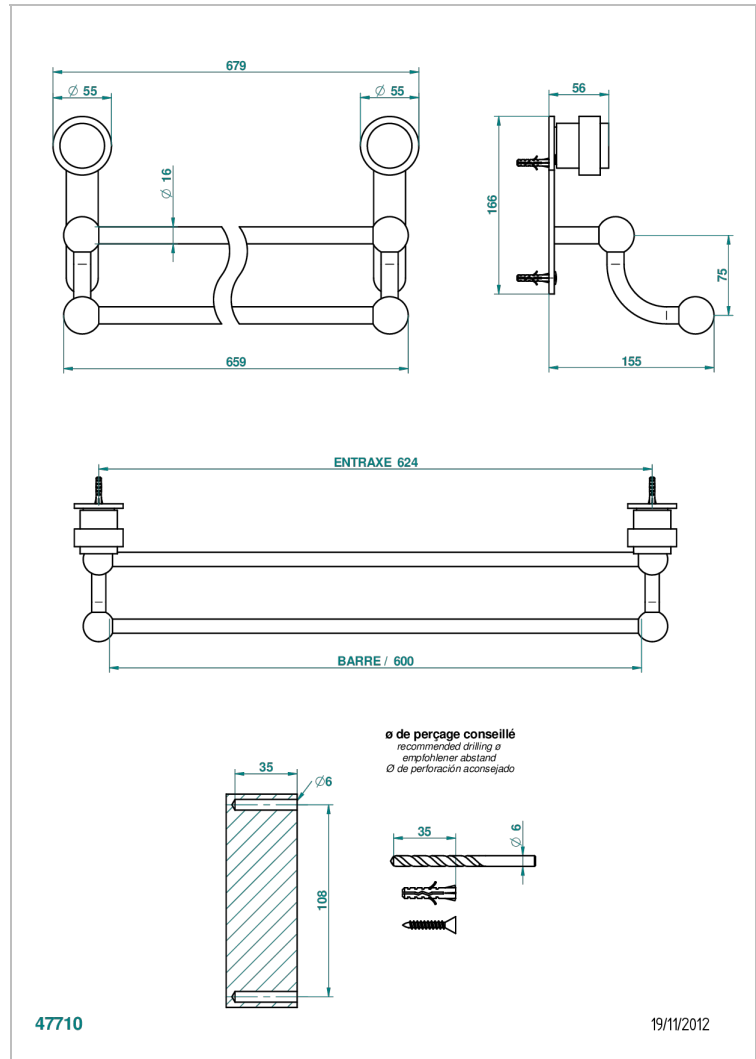

DIPLOMATE ANILLO LISO

U4A-516/60

Towel rail, 2 fixed rails, length: 600 mm

THG[®]
PARIS

CARACTERÍSTICAS

- Diplomate anillo liso
- Towel rail, 2 fixed rails, length: 600 mm

ACABADOS DISPONIBLES

Bronce claro - D01
Cerámica negra mate - D30
Cobre viejo mate - H07
Cromo - A02
Cromo / dorado - G02
Cromo mate - C02