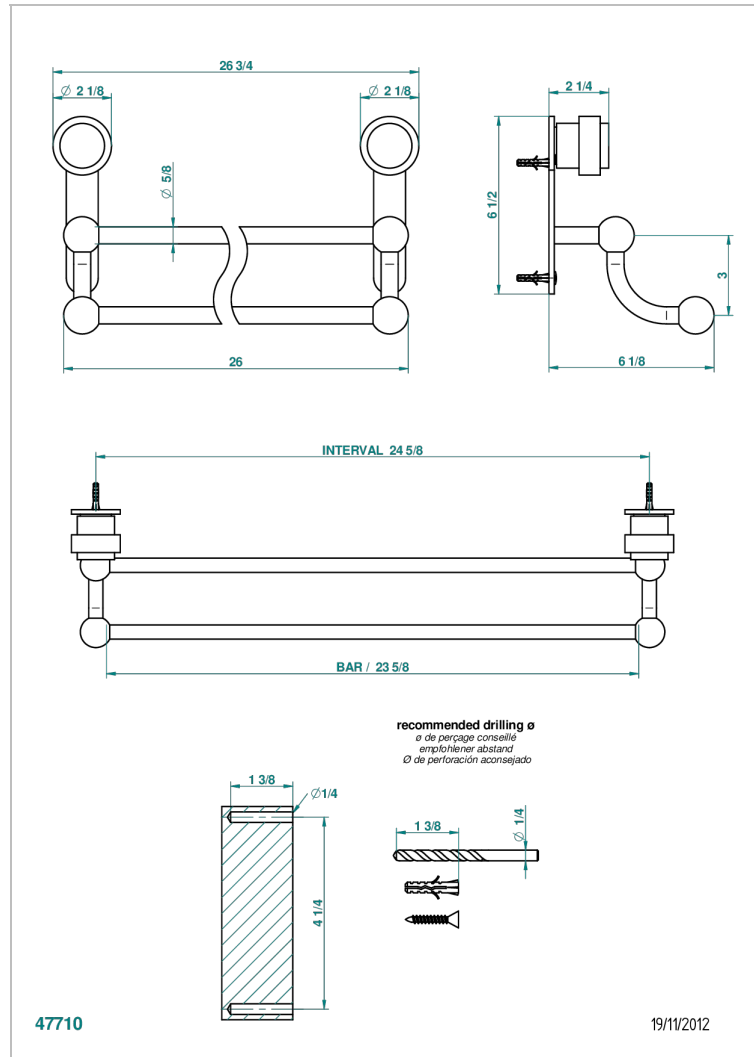

DIPLOMATE ANILLO LISO

U4A-516/60

Towel rail, 2 fixed rails, length: 600 mm

THG[®]
PARIS

CARACTERÍSTICAS

- Diplomate anillo liso
- Towel rail, 2 fixed rails, length: 600 mm

ACABADOS DISPONIBLES

Bronce claro - D01
Cerámica negra mate - D30
Cobre viejo mate - H07
Cromo - A02
Cromo / dorado - G02
Cromo mate - C02