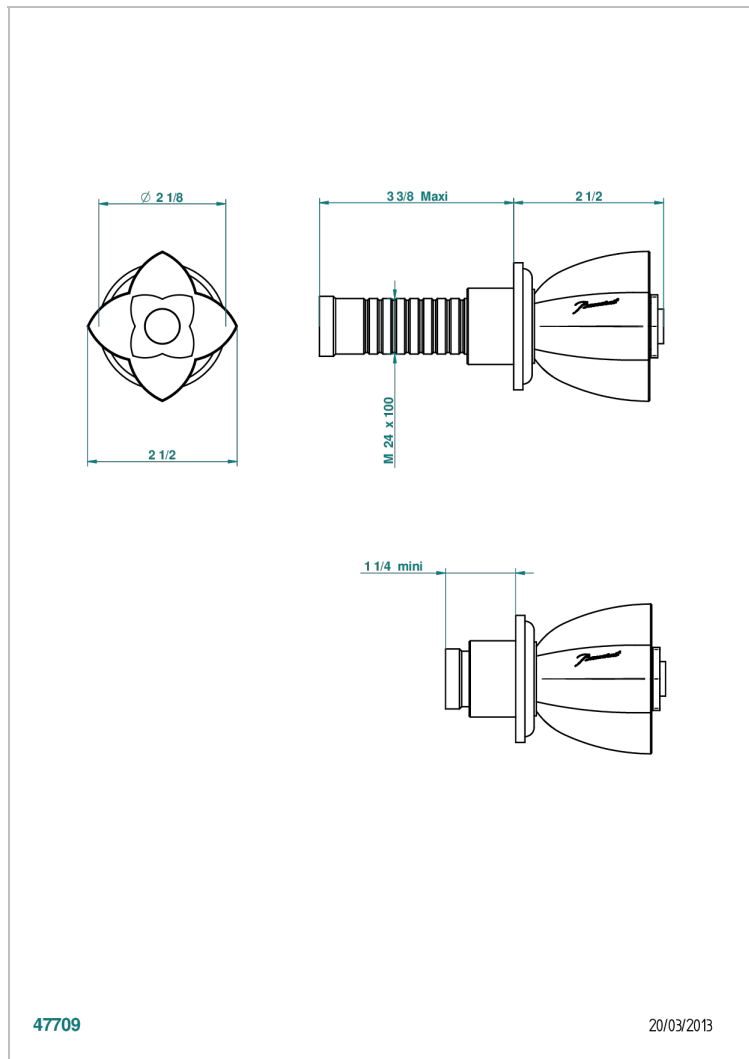

# PETALE DE CRISTAL - CRISTAL ROJO

U6C-30B

Parte externa para llave de paso mural ref. 30 & 32 y para inversor mural ref. 50/4/VM (mando, rosetón y alargador, sin cartucho)

47709

20/03/2013

## CARACTERÍSTICAS

- Pétale de Cristal - cristal rojo
- Parte externa para llave de paso mural ref. 30 & 32 y para inversor mural ref. 50/4/VM (mando, rosetón y alargador, sin cartucho)

## PRODUCTOS RELACIONADOS

- Ref. G00-32CUSA Robinet d'arrêt à encastrer 3/4" côté froid tête 1/4 tour fermeture gauche -standard américain sans garniture
- Ref. G00-32HUSA Robinet d'arrêt à encastrer 3/4" côté chaud tête 1/4 tour fermeture droite - standard américain sans garniture
- Ref. G00-30CUSA Robinet d'arrêt a encastrer 1/2 " cote froid tete 1/4 tour fermeture gauche - standard americain sans garniture
- Ref. G00-30HUSA Robinet d'arret a encastrer 1/2 " cote chaud tete 1/4 tour fermeture droite - standard americain sans garniture