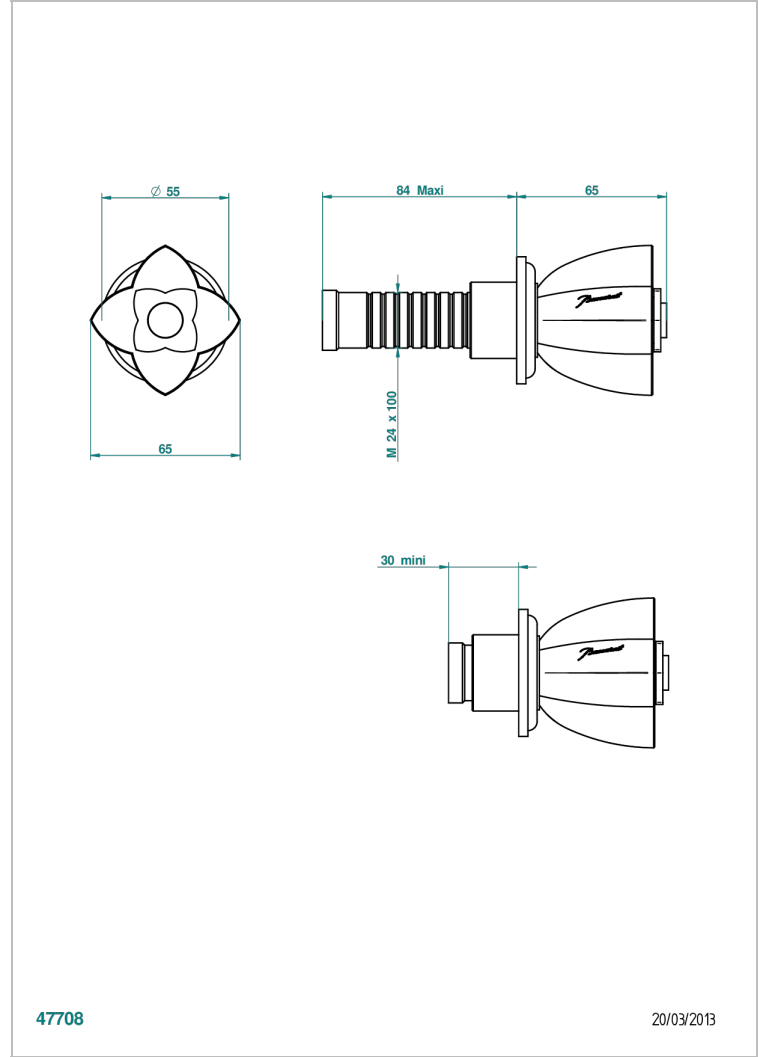

PETALE DE CRISTAL BLEU

U6B-30B

THG[®]
PARIS

Garniture sans tête (croisillon, rosace et allonge) pour robinet d'arrêt 1/2" ref.30/CA & 30/HA et 3/4" ref.32/CA & 32/HA ou inverseur ref.50/4VMA

CARACTÉRISTIQUES

- Garniture pour robinet d'arrêt Réf.30, 32 ou inverseur mural 50/4/VM
- Livrée sans partie encastrée

PRODUITS ASSOCIÉS

- Ref. G00-32CUSA Robinet d'arrêt à encastrer 3/4" côté froid tête 1/4 tour fermeture gauche -standard américain sans garniture
- Ref. G00-32HUSA Robinet d'arrêt à encastrer 3/4" côté chaud tête 1/4 tour fermeture droite - standard américain sans garniture
- Ref. G00-30CUSA Robinet d'arrêt a encastrer 1/2 " cote froid tete 1/4 tour fermeture gauche - standard americain sans garniture
- Ref. G00-30HUSA Robinet d'arret a encastrer 1/2 " cote chaud tete 1/4 tour fermeture droite - standard americain sans garniture