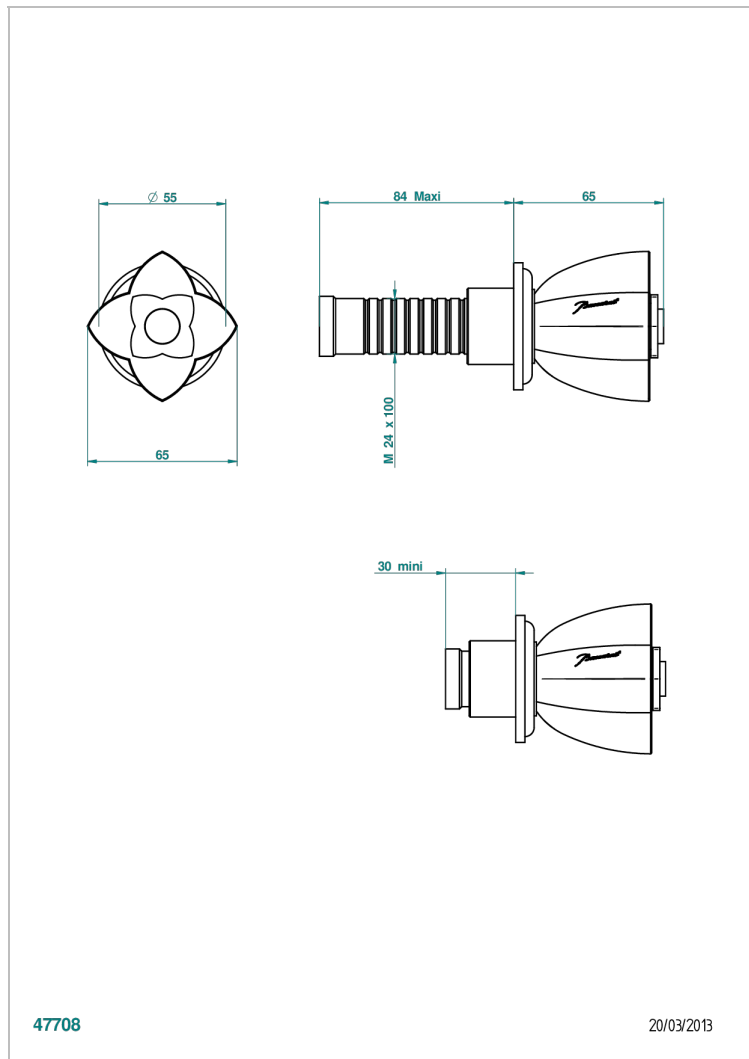

PETALE DE CRISTAL - AZUL CRISTAL

U6B-30B

Parte externa para llave de paso mural ref. 30 & 32 y para inversor mural ref. 50/4/VM (mando, rosetón y alargador, sin cartucho)

CARACTERÍSTICAS

- Pétale de Cristal - azul cristal
- Parte externa para llave de paso mural ref. 30 & 32 y para inversor mural ref. 50/4/VM (mando, rosetón y alargador, sin cartucho)

PRODUCTOS RELACIONADOS

- Ref. G00-32CUSA Robinet d'arrêt à encastrer 3/4" côté froid tête 1/4 tour fermeture gauche -standard américain sans garniture
- Ref. G00-32HUSA Robinet d'arrêt à encastrer 3/4" côté chaud tête 1/4 tour fermeture droite - standard américain sans garniture
- Ref. G00-30CUSA Robinet d'arrêt a encastrer 1/2 " cote froid tete 1/4 tour fermeture gauche - standard americain sans garniture
- Ref. G00-30HUSA Robinet d'arret a encastrer 1/2 " cote chaud tete 1/4 tour fermeture droite - standard americain sans garniture