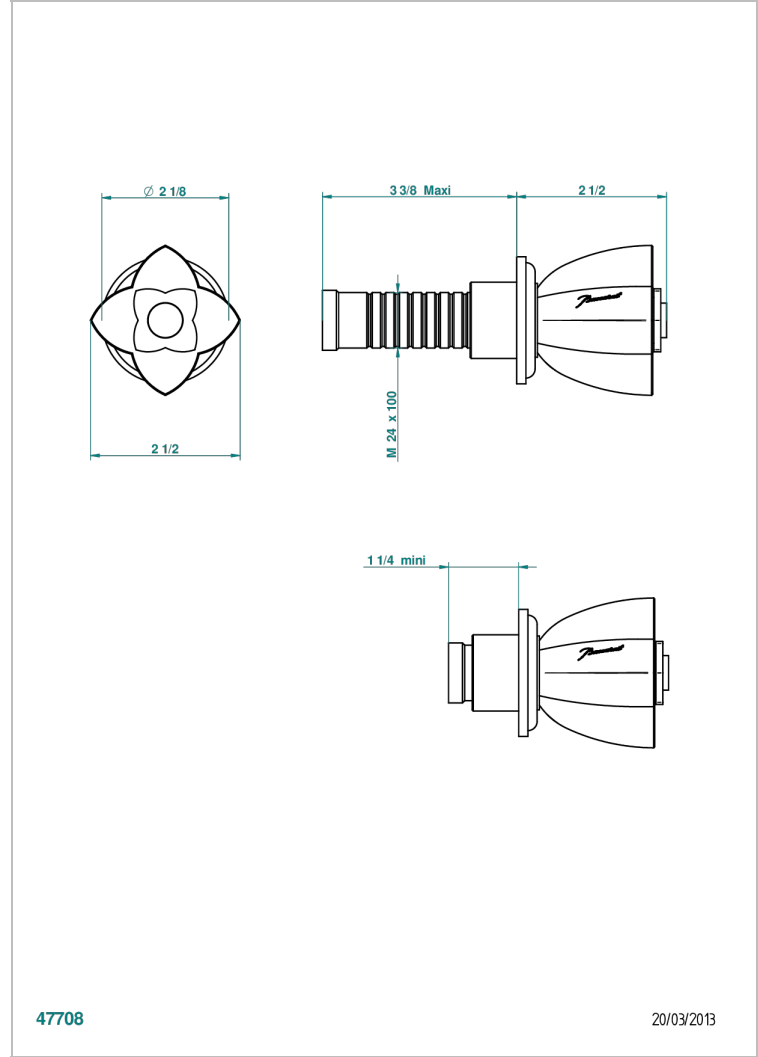

PETALE DE CRISTAL BLEU

U6B-30B

THG[®]
PARIS

Garniture sans tête (croisillon, rosace et allonge) pour robinet d'arrêt 1/2" ref.30/CA & 30/HA et 3/4" ref.32/CA & 32/HA ou inverseur ref.50/4VMA

CARACTÉRISTIQUES

- Garniture pour robinet d'arrêt Réf.30, 32 ou inverseur mural 50/4/VM
- Livrée sans partie encastrée

PRODUITS ASSOCIÉS

- Ref. G00-32CUSA Robinet d'arrêt à encastrer 3/4" côté froid tête 1/4 tour fermeture gauche -standard américain sans garniture
- Ref. G00-32HUSA Robinet d'arrêt à encastrer 3/4" côté chaud tête 1/4 tour fermeture droite - standard américain sans garniture
- Ref. G00-30CUSA Robinet d'arrêt a encastrer 1/2 " cote froid tete 1/4 tour fermeture gauche - standard americain sans garniture
- Ref. G00-30HUSA Robinet d'arret a encastrer 1/2 " cote chaud tete 1/4 tour fermeture droite - standard americain sans garniture