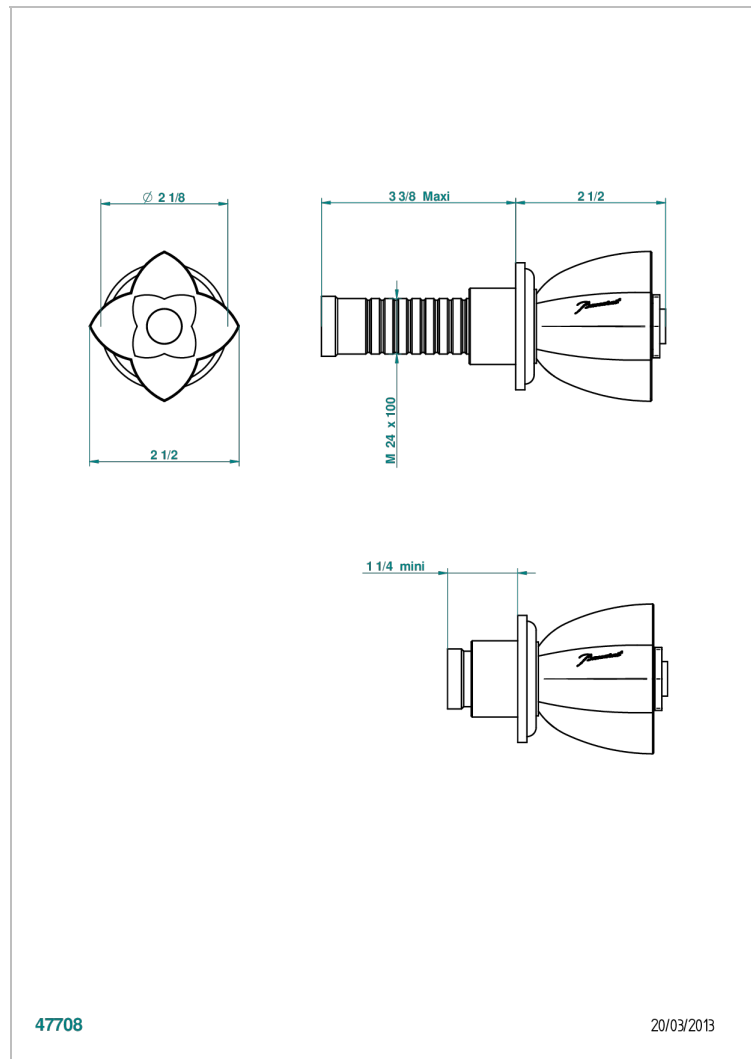

# PETALE DE CRISTAL - AZUL CRISTAL

U6B-30B

Parte externa para llave de paso mural ref. 30 & 32 y para inversor mural ref. 50/4/VM (mando, rosetón y alargador, sin cartucho)

## CARACTERÍSTICAS

- Pétale de Cristal - azul cristal
- Parte externa para llave de paso mural ref. 30 & 32 y para inversor mural ref. 50/4/VM (mando, rosetón y alargador, sin cartucho)

## PRODUCTOS RELACIONADOS

- Ref. G00-32CUSA Robinet d'arrêt à encastrer 3/4" côté froid tête 1/4 tour fermeture gauche -standard américain sans garniture
- Ref. G00-32HUSA Robinet d'arrêt à encastrer 3/4" côté chaud tête 1/4 tour fermeture droite - standard américain sans garniture
- Ref. G00-30CUSA Robinet d'arrêt a encastrer 1/2 " cote froid tete 1/4 tour fermeture gauche - standard americain sans garniture
- Ref. G00-30HUSA Robinet d'arret a encastrer 1/2 " cote chaud tete 1/4 tour fermeture droite - standard americain sans garniture