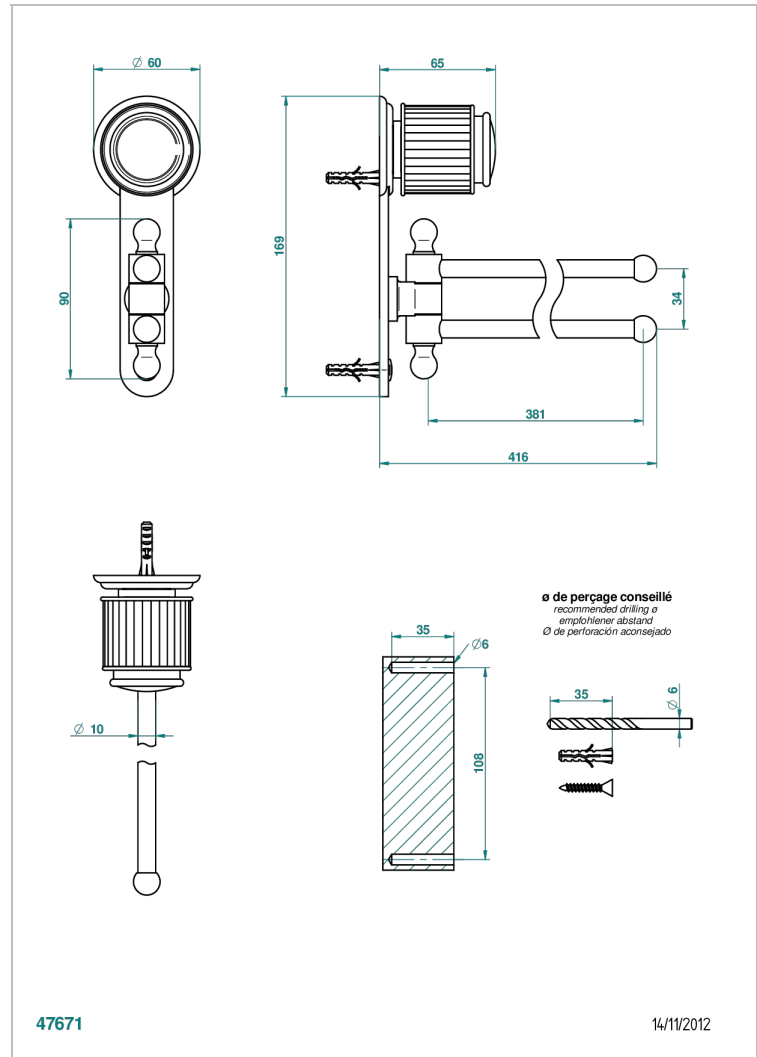

JAIPUR ONICE NEGRO

A9C-522

Toallero doble con barra movil lg 400 mm

THG[®]
PARIS

CARACTERÍSTICAS

- Jaipur Onice Negro
- Toallero doble con barra movil lg 400 mm

ACABADOS DISPONIBLES

Bronce claro - D01
Cerámica negra mate - D30
Cobre viejo mate - H07
Cromo - A02
Cromo / dorado - G02
Cromo mate - C02