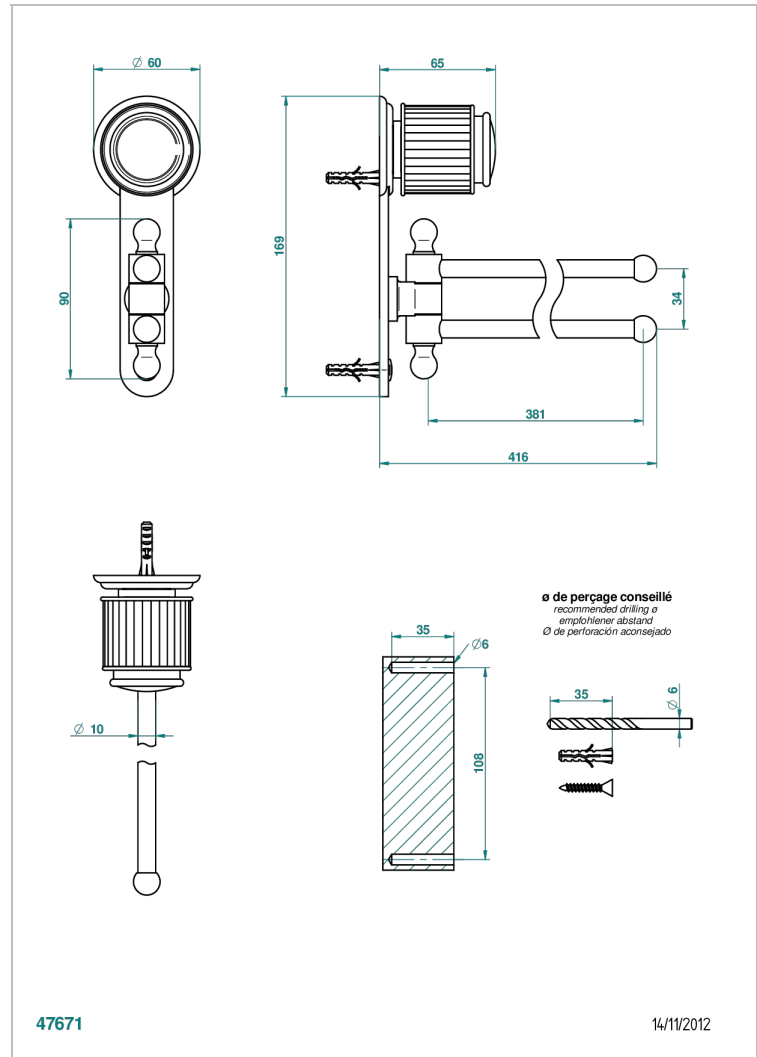

# JAIPUR ONICE NEGRO

A9C-522

Toallero doble con barra movil lg 400 mm

THG<sup>®</sup>  
PARIS

## CARACTERÍSTICAS

- Jaipur Onice Negro
- Toallero doble con barra movil lg 400 mm