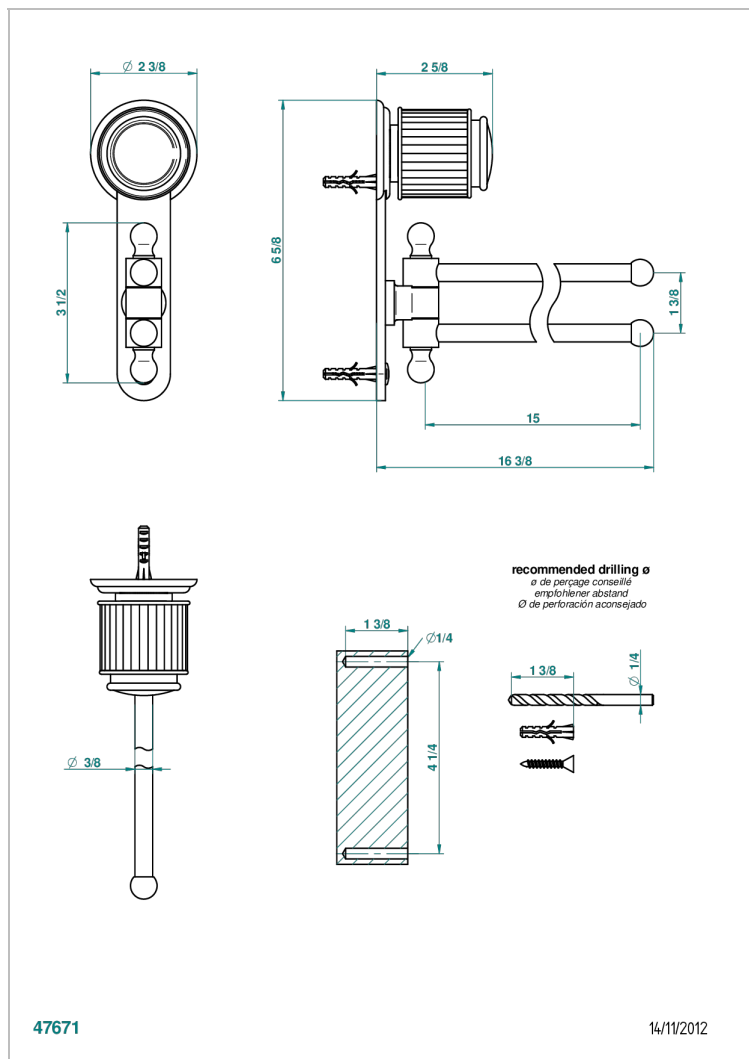

JAIPUR ONICE NEGRO

A9C-522

Toallero doble con barra movil lg 400 mm

THG[®]
PARIS

CARACTERÍSTICAS

- Jaipur Onice Negro
- Toallero doble con barra movil lg 400 mm

ACABADOS DISPONIBLES

Bronce claro - D01
Cerámica negra mate - D30
Cobre viejo mate - H07
Cromo - A02
Cromo / dorado - G02
Cromo mate - C02