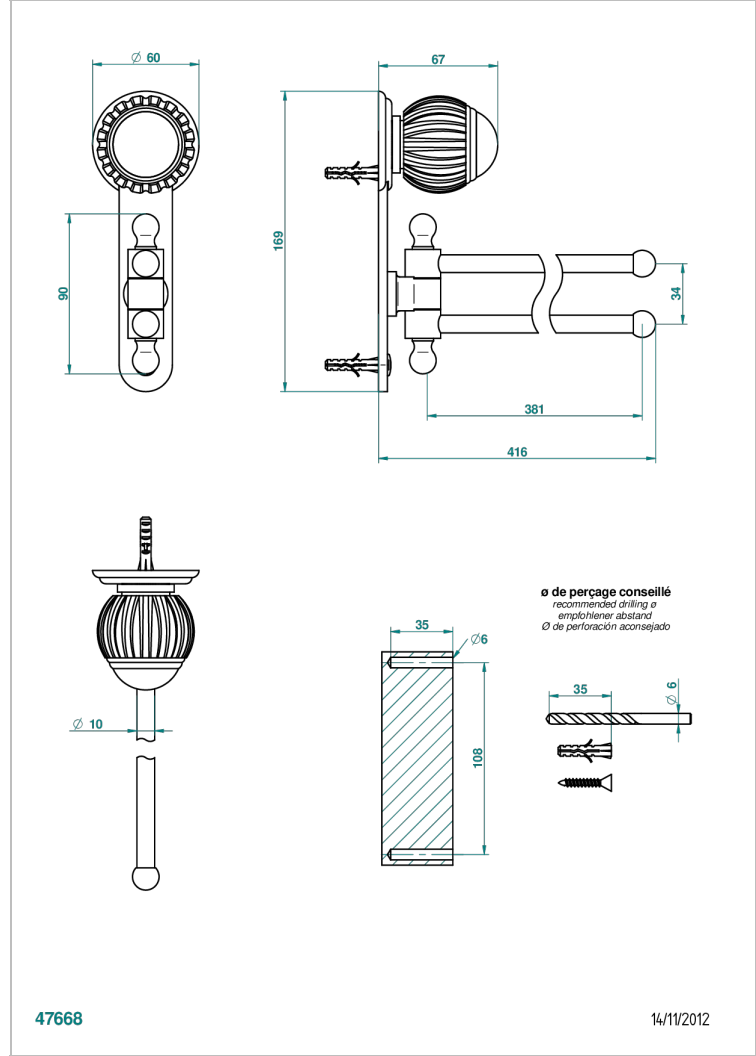

VOGUE LAPIS LAZULI

A8S-522

Toallero doble con barra movil lg 400 mm

THG[®]
PARIS

47668

14/11/2012

CARACTERÍSTICAS

- Vogue Lapis Lazuli
- Toallero doble con barra movil lg 400 mm

ACABADOS DISPONIBLES

Bronce claro - D01
Cerámica negra mate - D30
Cobre viejo mate - H07
Cromo - A02
Cromo / dorado - G02
Cromo mate - C02

Dorado - F01
Dorado mate - F07
Dorado pálido - F30
Dorado pálido mate (sin barniz) - F31
Níquel - B01
Níquel mate - C01

Pvd marrón bronce mate - F34
Pvd umber - H66
Pvd umber mate - H67