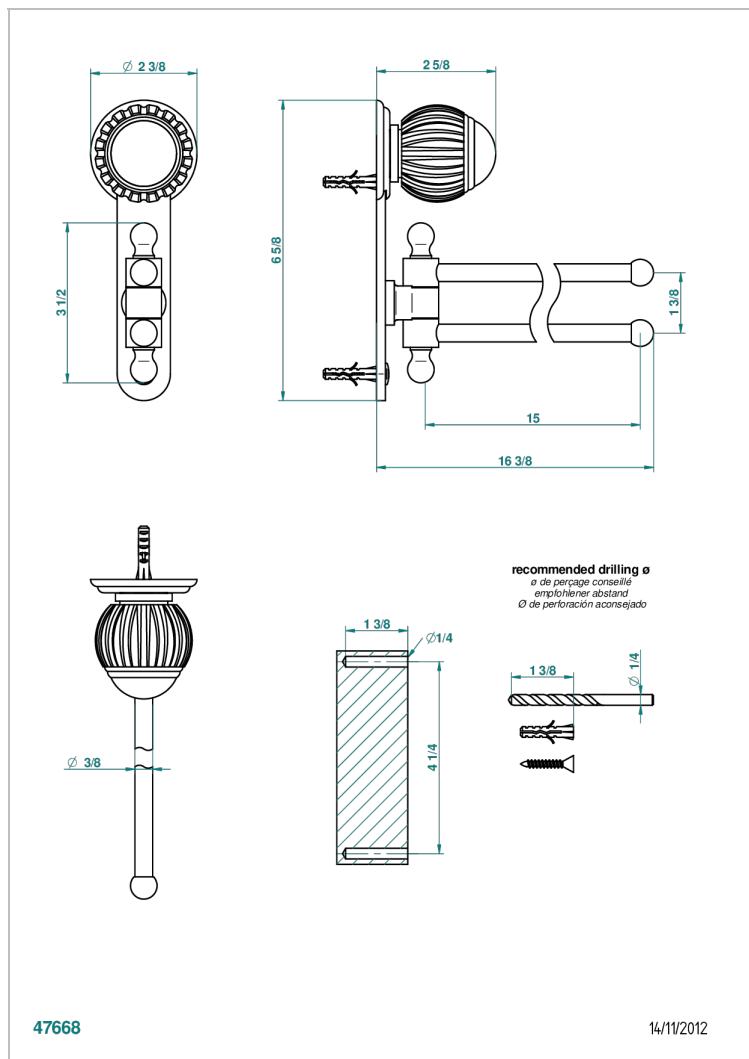

# VOGUE LAPIS LAZULI

A8S-522

Toallero doble con barra movil lg 400 mm

THG<sup>®</sup>  
PARIS

## CARACTERÍSTICAS

- Vogue Lapis Lazuli
- Toallero doble con barra movil lg 400 mm