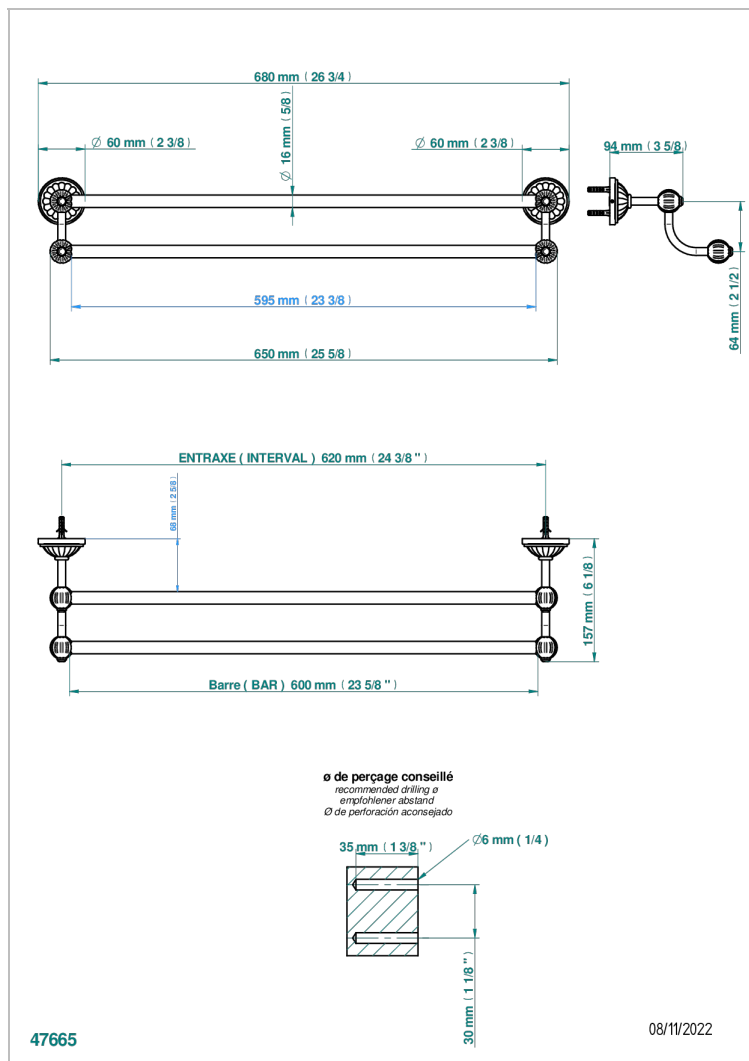

MANDARINE CRISTAL CLARO

U1D-516/60

Towel rail, 2 fixed rails, length: 600 mm

THG[®]
PARIS

CARACTERÍSTICAS

- Mandarine cristal claro
- Towel rail, 2 fixed rails, length: 600 mm

ACABADOS DISPONIBLES

Bronce claro - D01
Cerámica negra mate - D30
Cobre viejo mate - H07
Cromo - A02
Cromo / dorado - G02
Cromo mate - C02

Dorado - F01
Dorado mate - F07
Dorado pálido - F30
Dorado pálido mate (sin barniz) - F31
Níquel - B01
Níquel mate - C01

Níquel viejo - H28
Pvd blush - H62
Pvd blush mate - H60
Pvd color latón - H49
Pvd color latón mate - H50
Pvd color níquel - H55