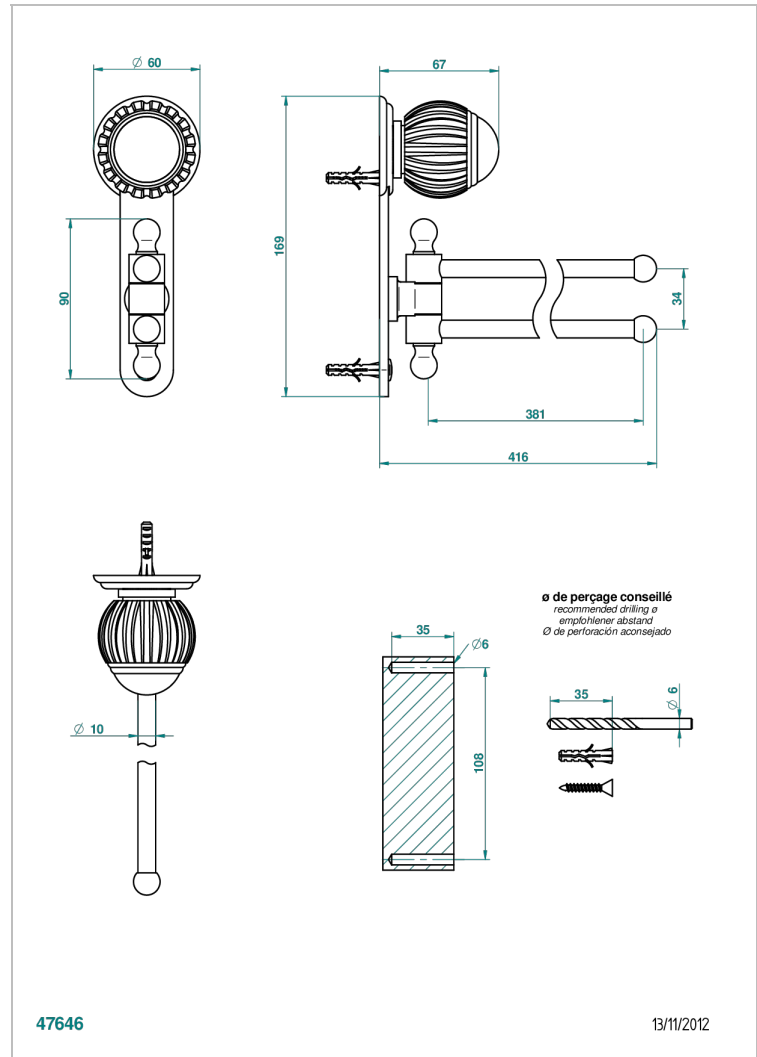

VOGUE, MALACHIT

A8M-522

Handtuchhalter mit 2 beweglichen Stangen 400 mm, Ø 16mm

THG[®]
PARIS

EIGENSCHAFTEN

- Vogue, Malachit
- Handtuchhalter mit 2 beweglichen Stangen 400 mm, Ø 16mm

VERFÜGBARE OBERFLÄCHEN

Altnickel - H28
Blassgold - F30
Blassgold matt unlackiert - F31
Bronze hell - D01
Chrom - A02
Chrom / gold - G02