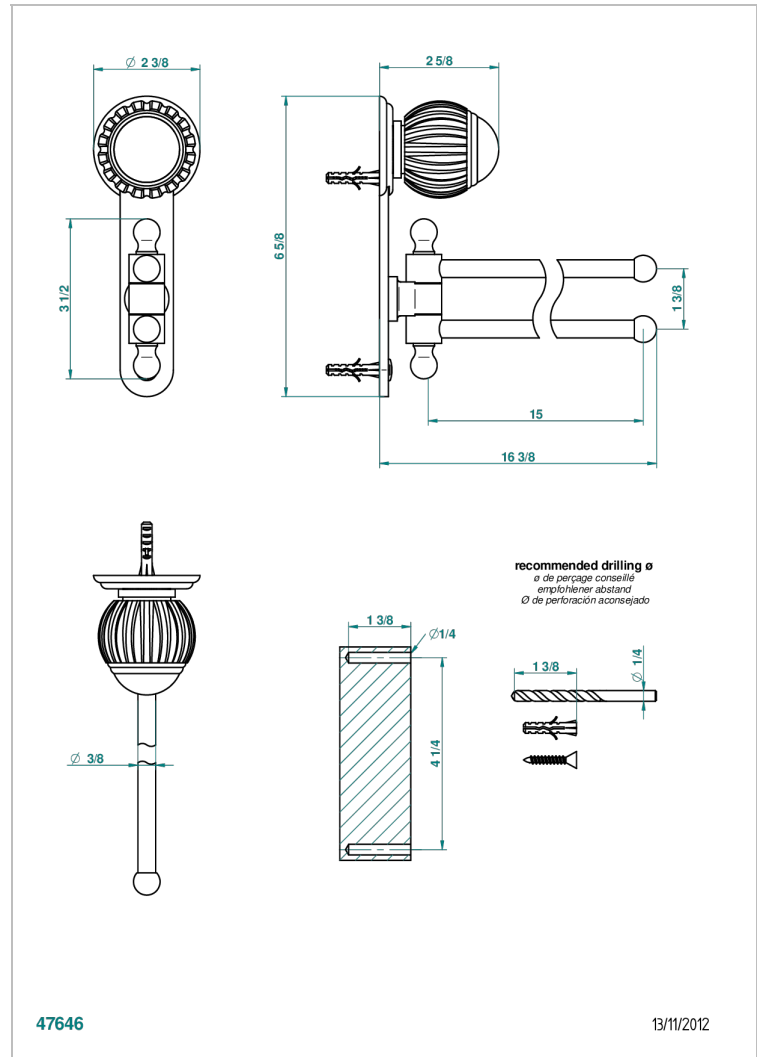

VOGUE, MALACHIT

A8M-522

Handtuchhalter mit 2 beweglichen Stangen 400 mm, Ø 16mm

THG[®]
PARIS

EIGENSCHAFTEN

- Vogue, Malachit
- Handtuchhalter mit 2 beweglichen Stangen 400 mm, Ø 16mm

VERFÜGBARE OBERFLÄCHEN

Altnickel - H28
Blassgold - F30
Blassgold matt unlackiert - F31
Bronze hell - D01
Chrom - A02
Chrom / gold - G02